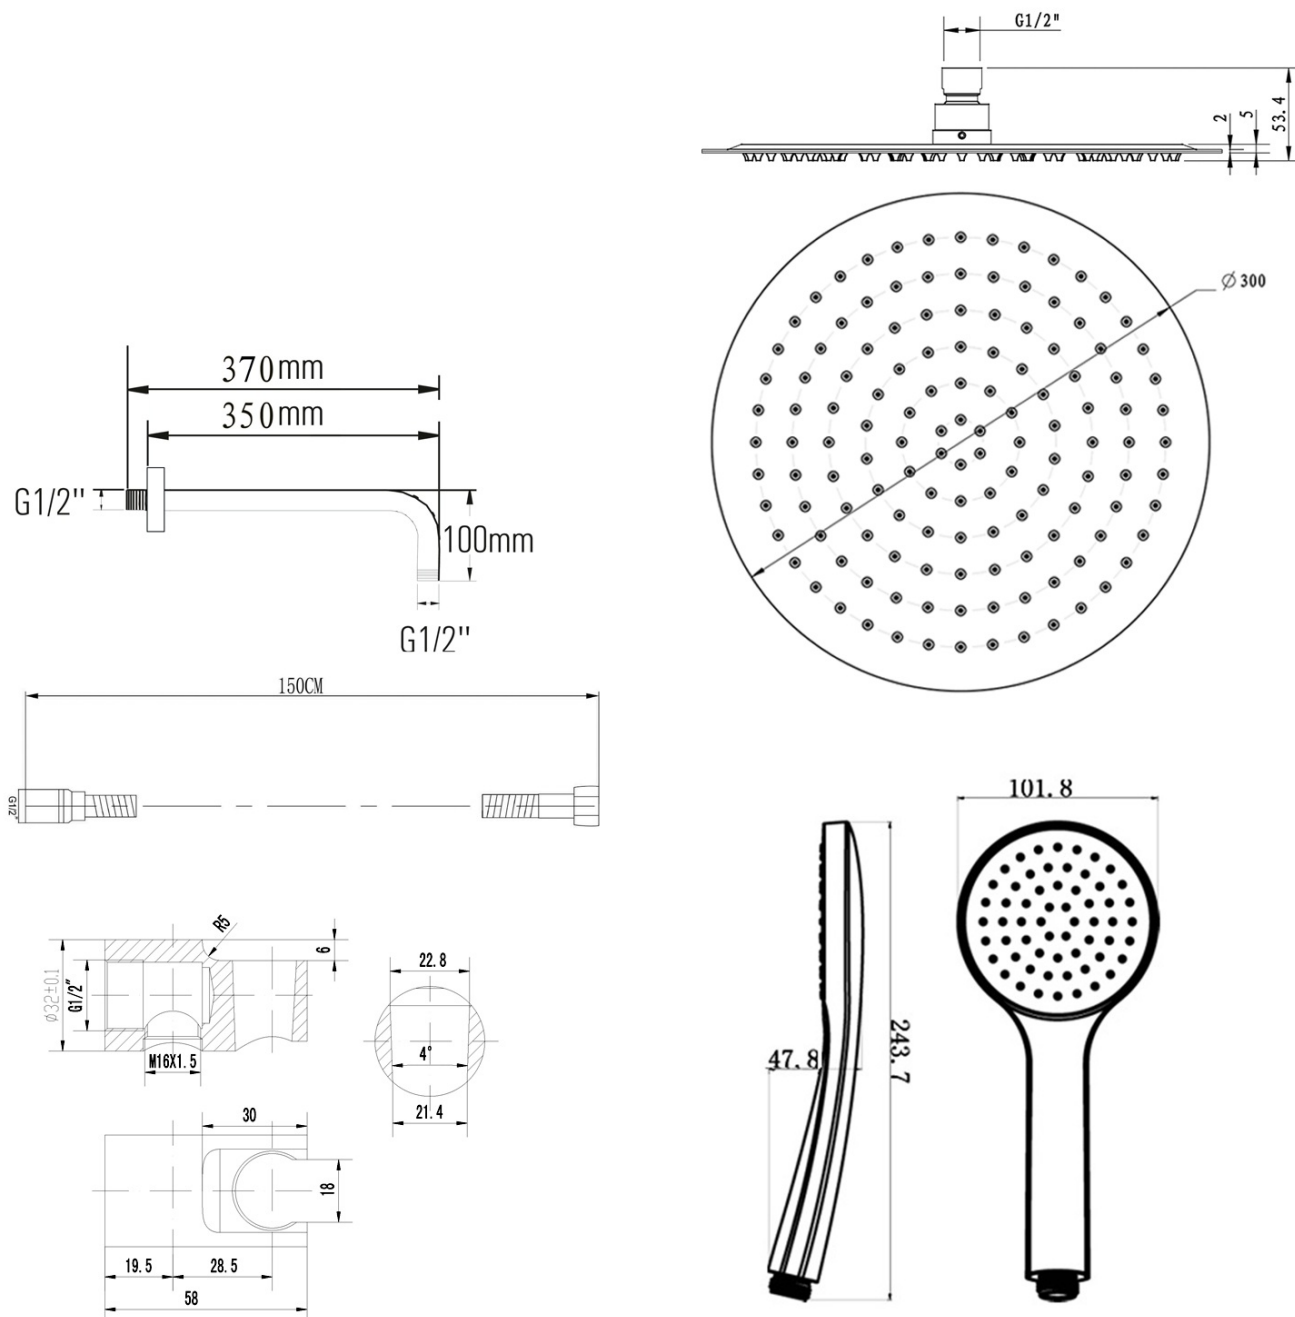

Materiál: Mosadz

Tvar: Kruhové

Inštalácia: Podomietková

Druh ovládania: Páka

Druh prepínača na sprchu: Otočný

Priemer kartuše: 35 mm

Funkcia sprchy: Dážď'

Ostatné: AntiCalc, Anti-twist systém, Dvojcestné

Hmotnosť / ks: 4.575 kg

Balenie: 6 ks

Záruka: 2 roky

KAI podomietkový sprchový set s pákovou batériou,
otočný prepínač, 2 výstupy, chróm

SAPHO

Technický list

KAI podomietkový sprchový set s pákovou batériou,
otočný prepínač, 2 výstupy, chróm