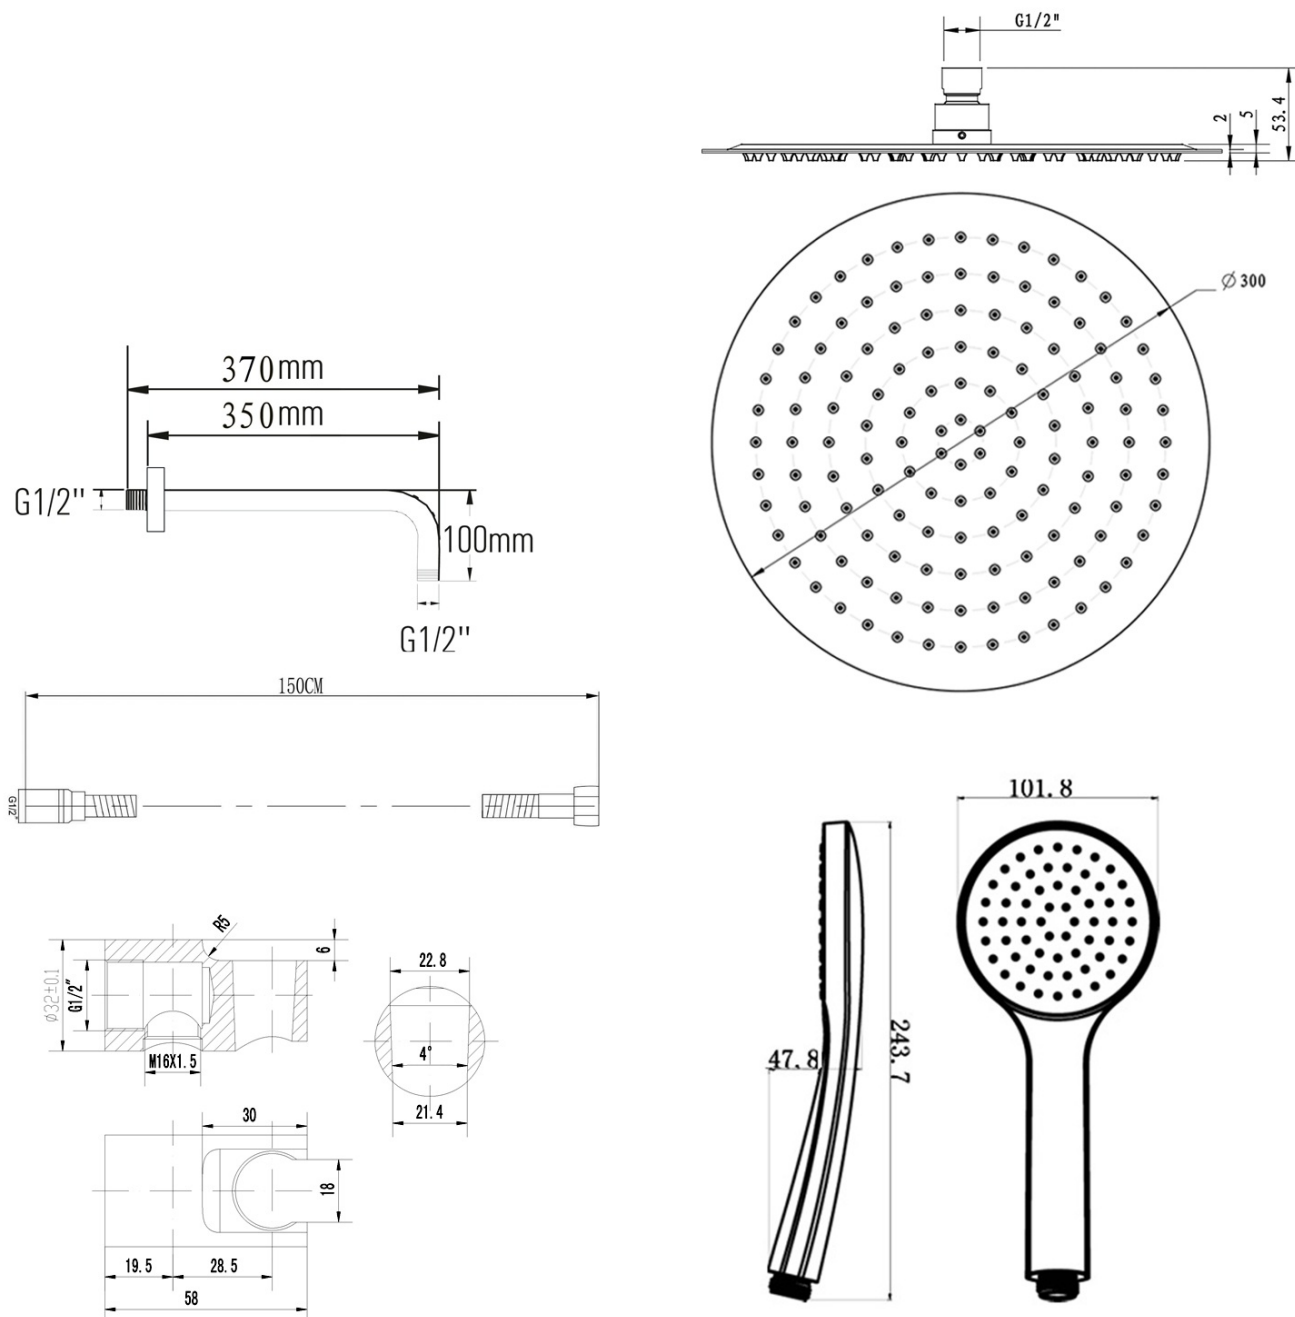

Materiál: Mosadz

Tvar: Kruhové

Inštalácia: Podomietková

Druh ovládania: Páka

Druh prepínača na sprchu: Otočný

Priemer kartuše: 35 mm

Funkcia sprchy: Dážď'

Ostatné: AntiCalc, Anti-twist systém, Dvojcestné

Hmotnosť / ks: 4.575 kg

Balenie: 6 ks

Záruka: 2 roky

KAI podomietkový sprchový set s pákovou batériou, otočný prepínač, 2 výstupy, chróm

Technický list

KAI podomietkový sprchový set s pákovou batériou,
otočný prepínač, 2 výstupy, chróm