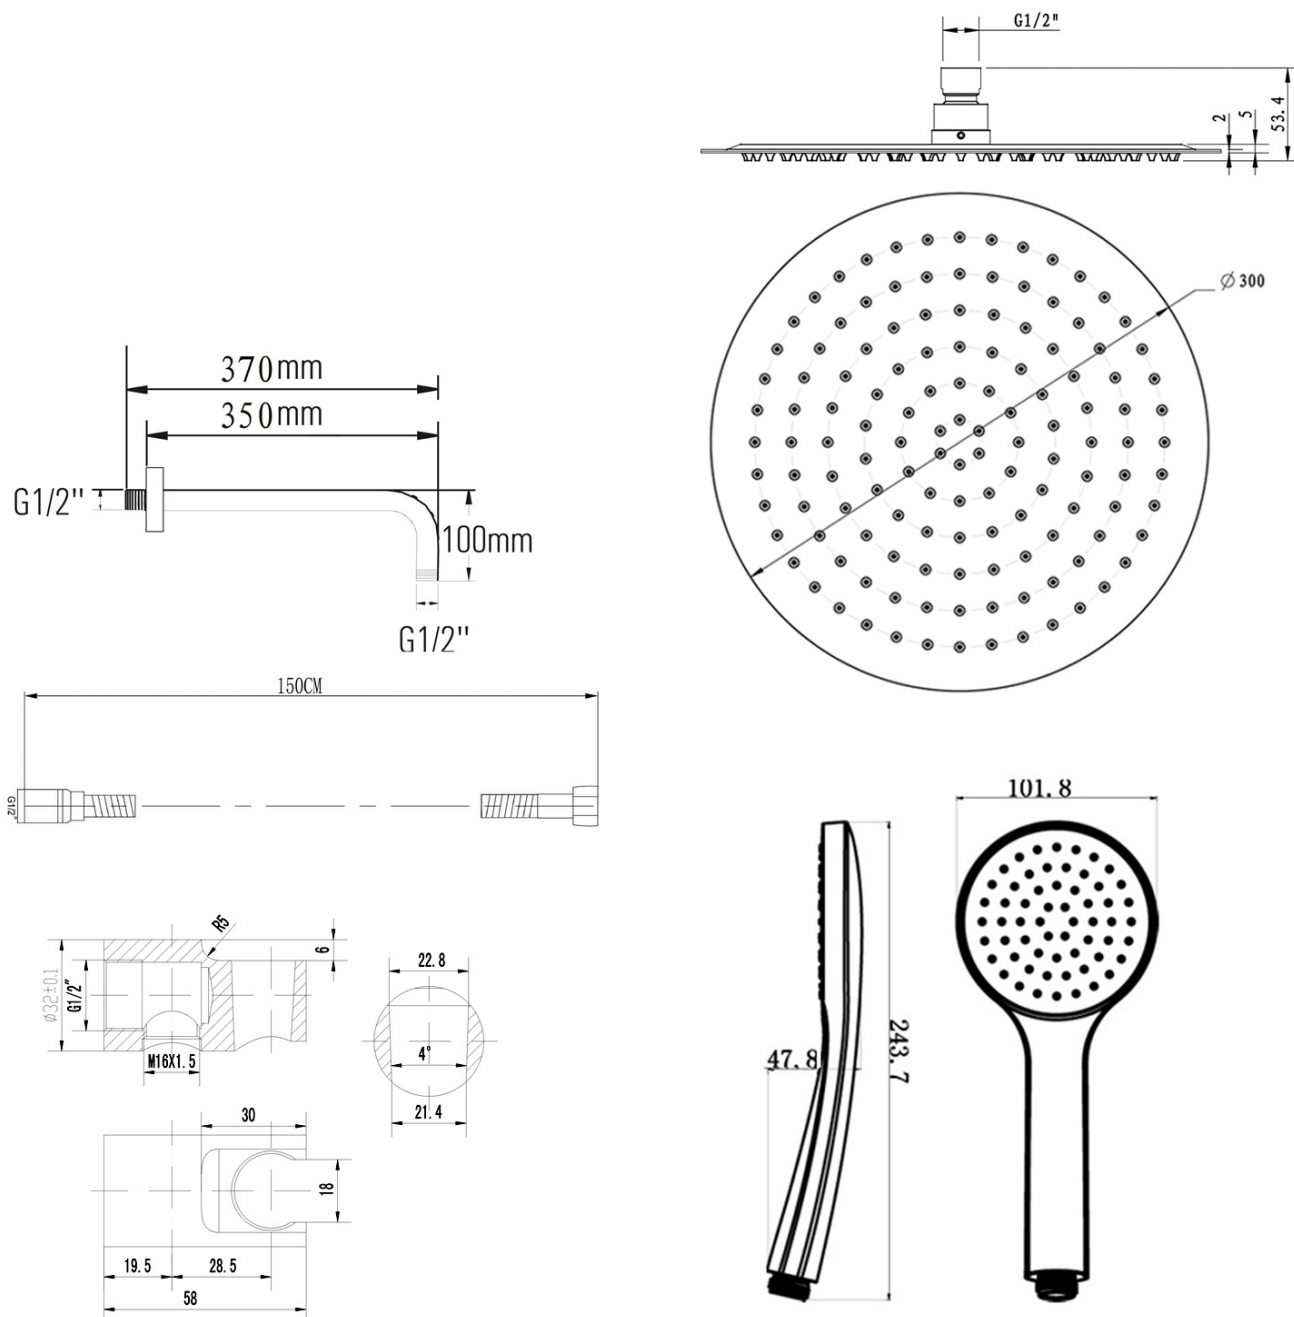

Materiál: Mosadz

Tvar: Kruhové

Inštalácia: Podomietková

Druh ovládania: Páka

Druh prepínača na sprchu: Otočný

Priemer kartuše: 35 mm

Funkcia sprchy: Dážď'

Ostatné: AntiCalc, Anti-twist systém, Dvojcestné

Hmotnosť / ks: 4.575 kg

Balenie: 6 ks

Záruka: 2 roky

KAI podomietkový sprchový set s pákovou batériou,
otočný prepínač, 2 výstupy, chróm

SAPHO

Technický list

KAI podomietkový sprchový set s pákovou batériou,
otočný prepínač, 2 výstupy, chróm