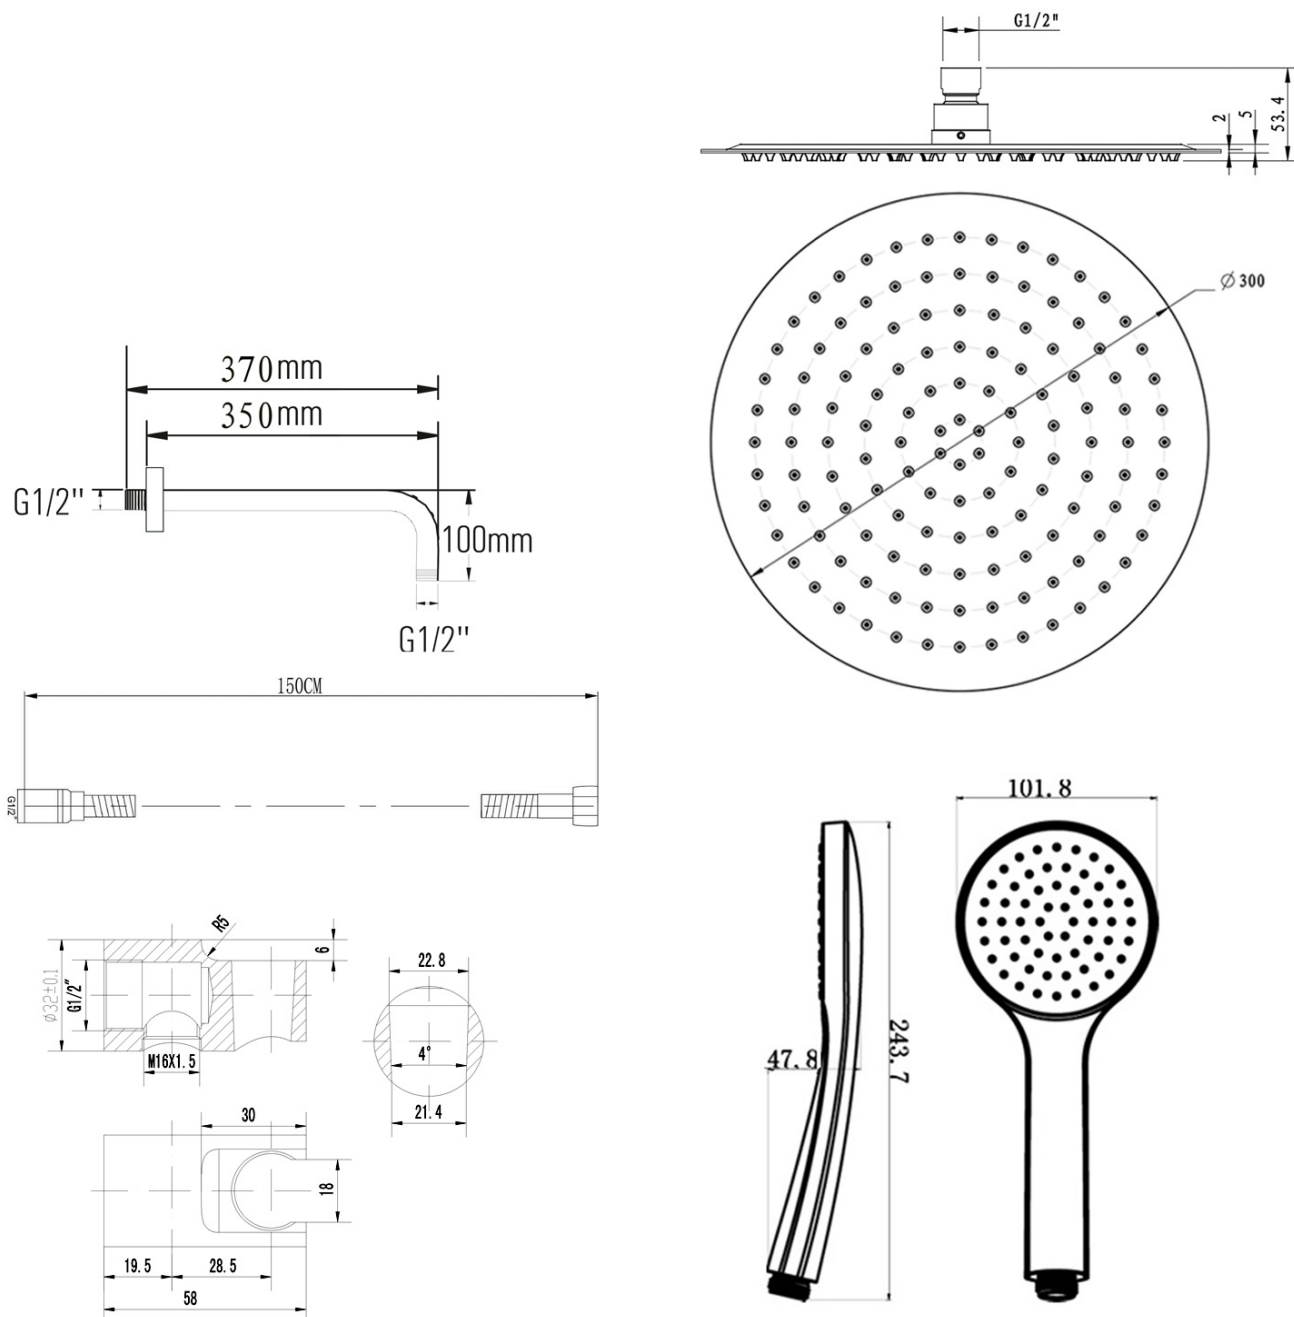

KAI podomietkový sprchový set s pákovou batériou,
otočný prepínač, 2 výstupy, chróm

SAPHO

Technický list