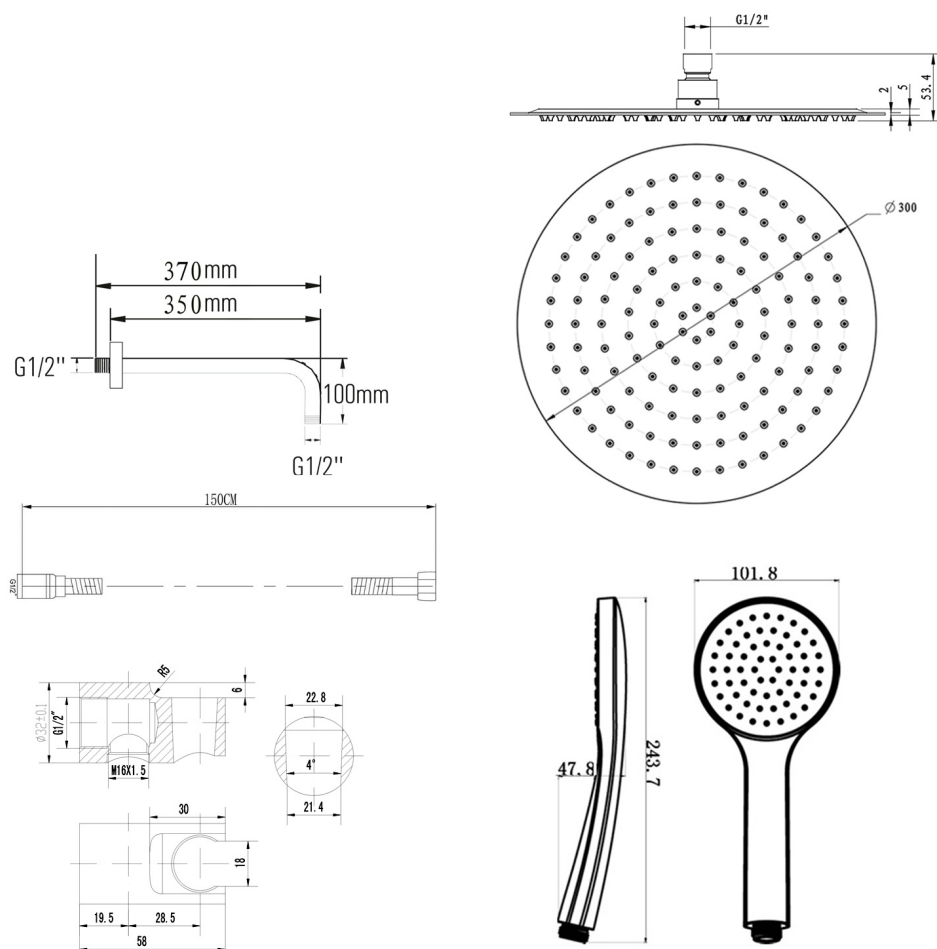

# KAI podomietkový sprchový set s pákovou batériou, otočný prepínač, 2 výstupy, chróm

**SAPHO**

Objednací kód: KA43-01

## Vlastnosti

Farba: Chróm  
Materiál: Mosadz  
Záruka: 2 roky

## Technický list

KAI podomietkový sprchový set s pákovou batériou,  
otočný prepínač, 2 výstupy, chróm

**SAPHO**