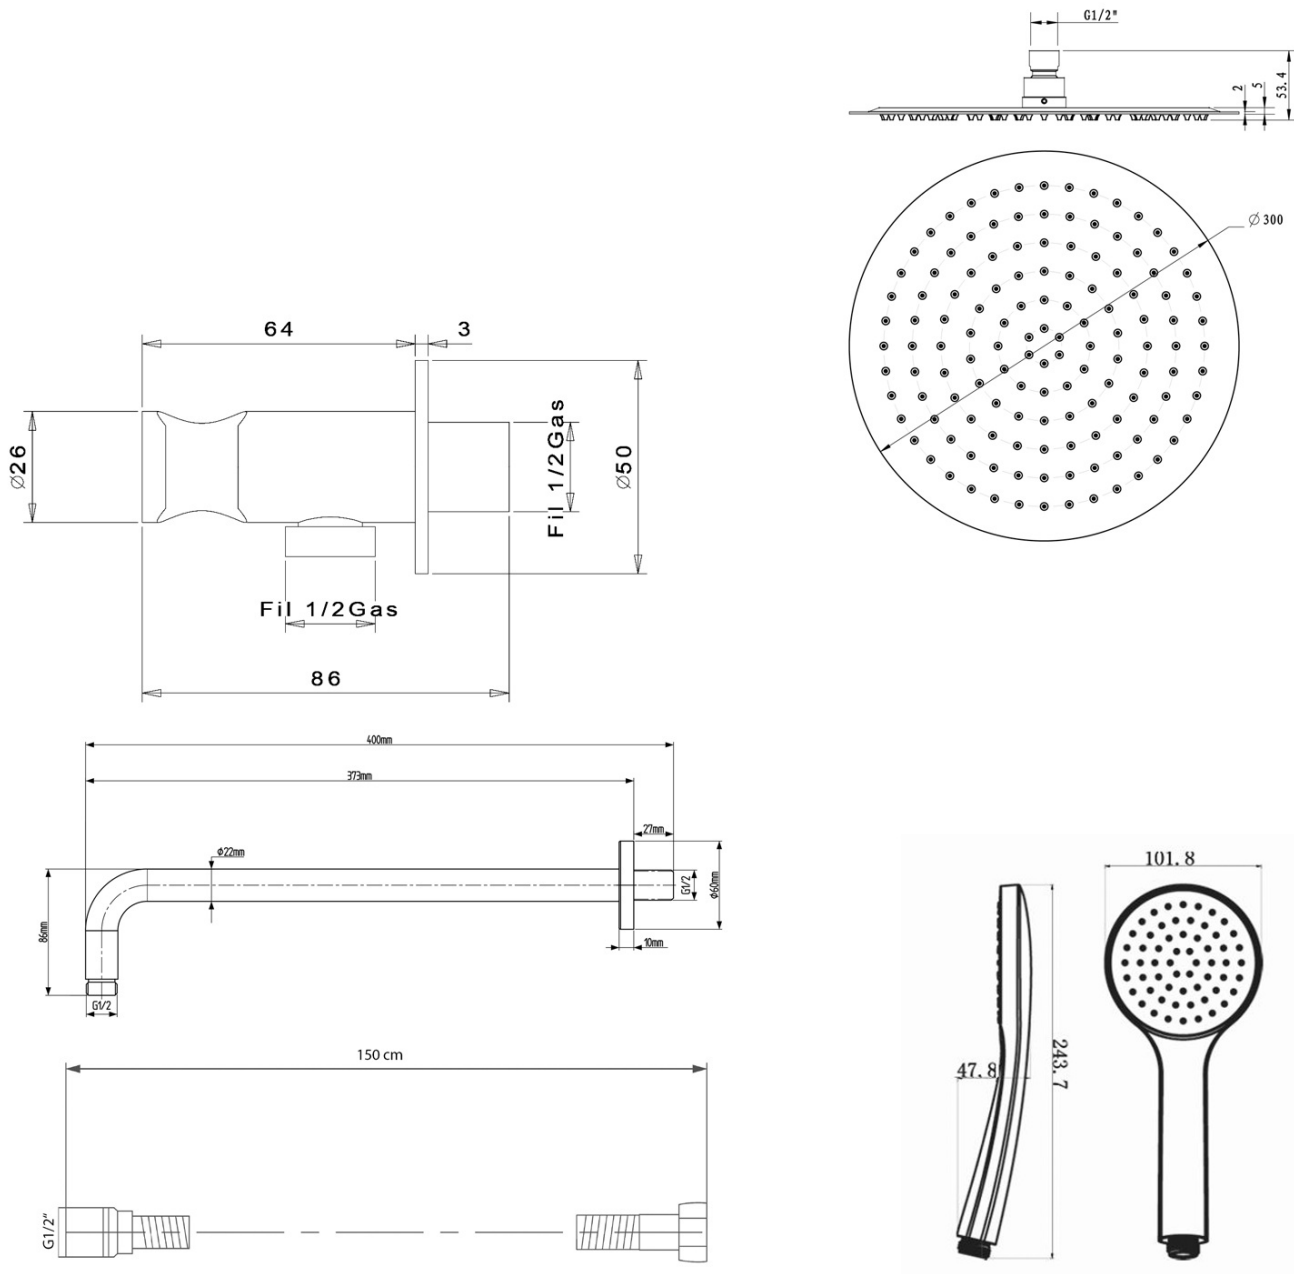

KAI podomietkový sprchový set s pákovou batériou, otočný prepínač, 2 výstupy, čierna matná

 **SAPHO**

Objednací kód: KA43/15-01

Základné informácie

Značka: Sapho
Séria: KAI

Vlastnosti

Farba: Čierna mat
Materiál: Mosadz
Tvar: Kruhové
Inštalácia: Podomietková
Druh ovládania: Páka
Druh prepínača na sprchu: Otočný
Priemer kartuše: 35 mm
Funkcia sprchy: Dážď
Ostatné: AntiCalc, Anti-twist systém, Dvojcestné
Hmotnosť / ks: 5.23 kg
Balenie: 6 ks
Záruka: 2 roky

Náhradné diely

KEROX ECO náhradná kartuša nízka (Objednací kód: 2121B2)

Náhradná kartuša, priemer 35mm (Objednací kód: 521601)

KAI podomietkový sprchový set s pákovou batériou, otočný prepínač, 2 výstupy, čierna matná

Technický list

KAI podomietkový sprchový set s pákovou batériou,
otočný prepínač, 2 výstupy, čierna matná

 SAPHO