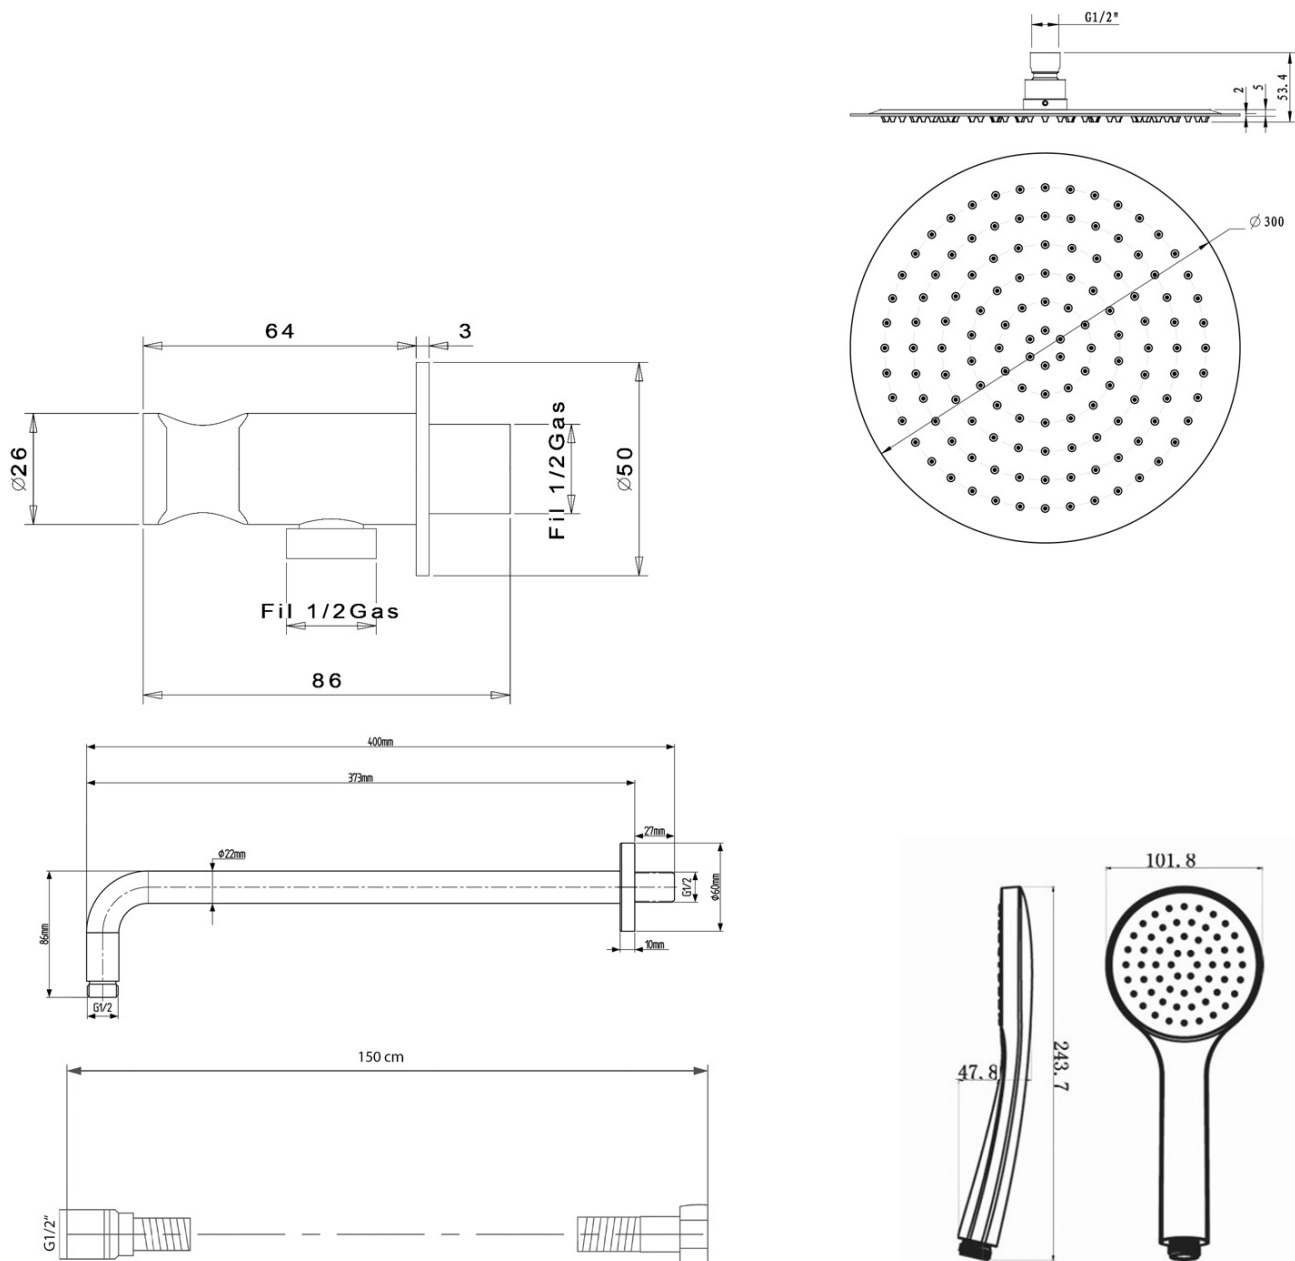

KAI podmietský sprchový set s pákovou batériou, otočný prepínač, 2 výstupy, čierna matná

Technický list