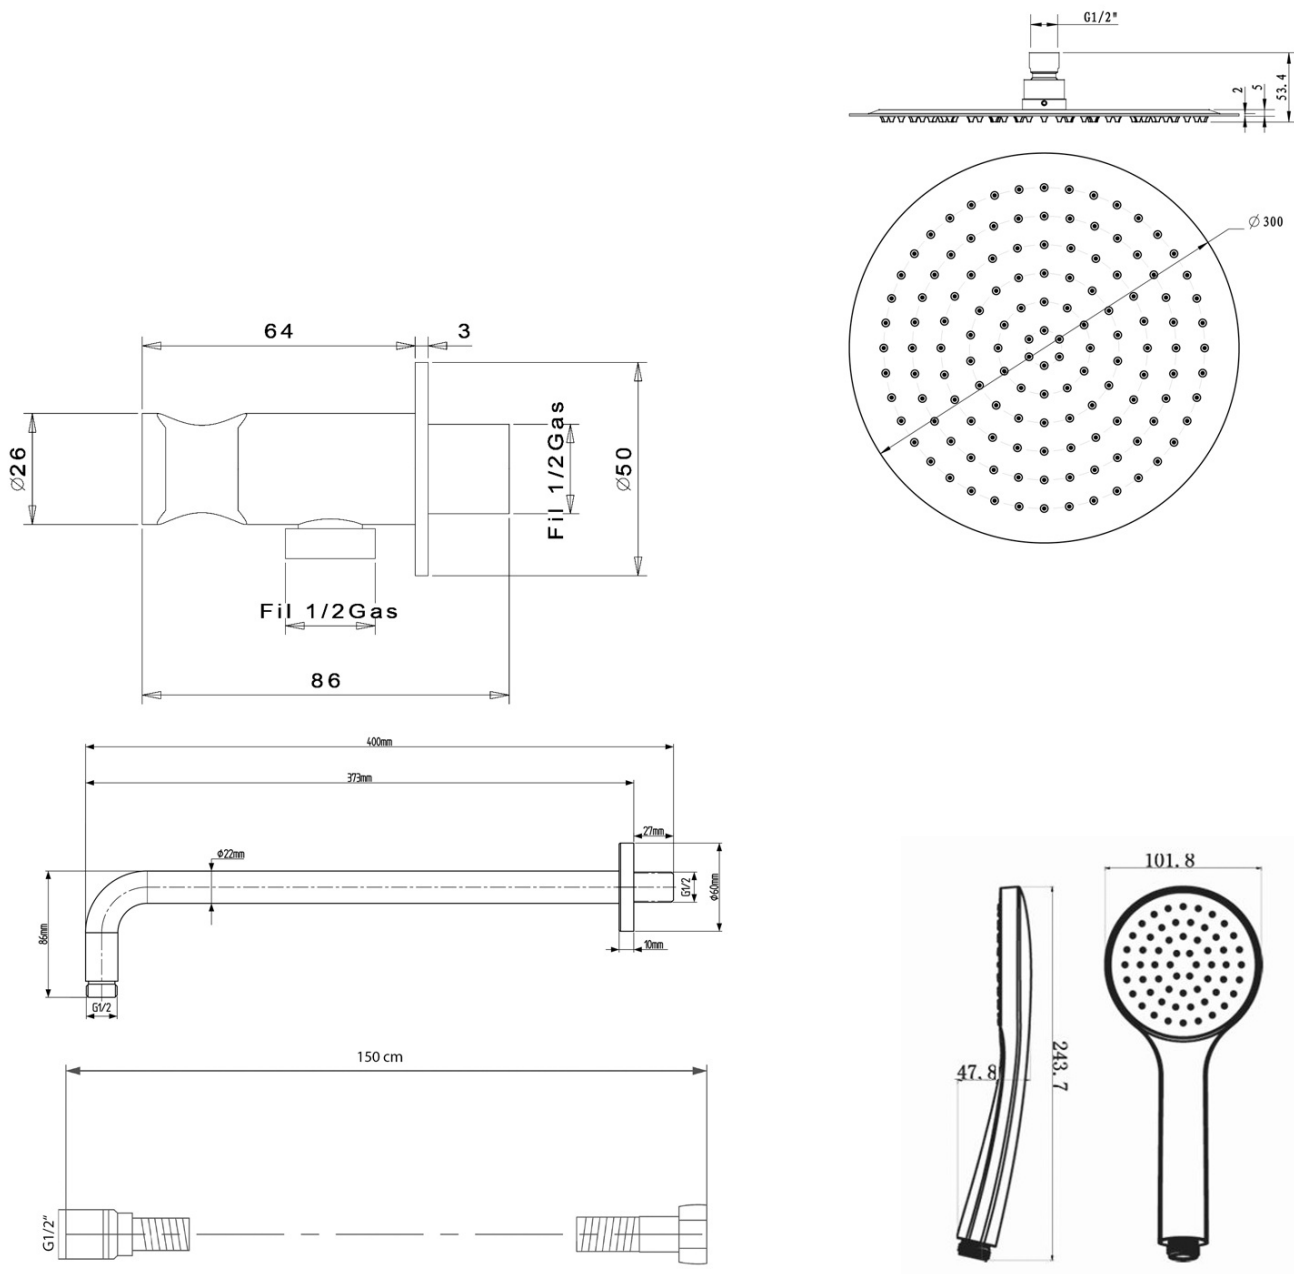

KAI podomietkový sprchový set s pákovou batériou, otočný prepínač, 2 výstupy, čierna matná

 **SAPHO**

Objednací kód: KA43/15-01

Základné informácie

Značka: Sapho
Séria: KAI

Vlastnosti

Farba: Čierna mat
Materiál: Mosadz
Tvar: Kruhové
Inštalácia: Podomietková
Druh ovládania: Páka
Druh prepínača na sprchu: Otočný
Priemer kartuše: 35 mm
Funkcia sprchy: Dážď
Ostatné: AntiCalc, Anti-twist systém, Dvojcestné
Hmotnosť / ks: 5.23 kg
Balenie: 6 ks
Záruka: 2 roky

Náhradné diely

KEROX ECO náhradná kartuša nízka (Objednací kód: 2121B2)

Náhradná kartuša, priemer 35mm (Objednací kód: 521601)

KAI podomietkový sprchový set s pákovou batériou, otočný prepínač, 2 výstupy, čierna matná

Technický list

KAI podomietkový sprchový set s pákovou batériou,
otočný prepínač, 2 výstupy, čierna matná

SAPHO