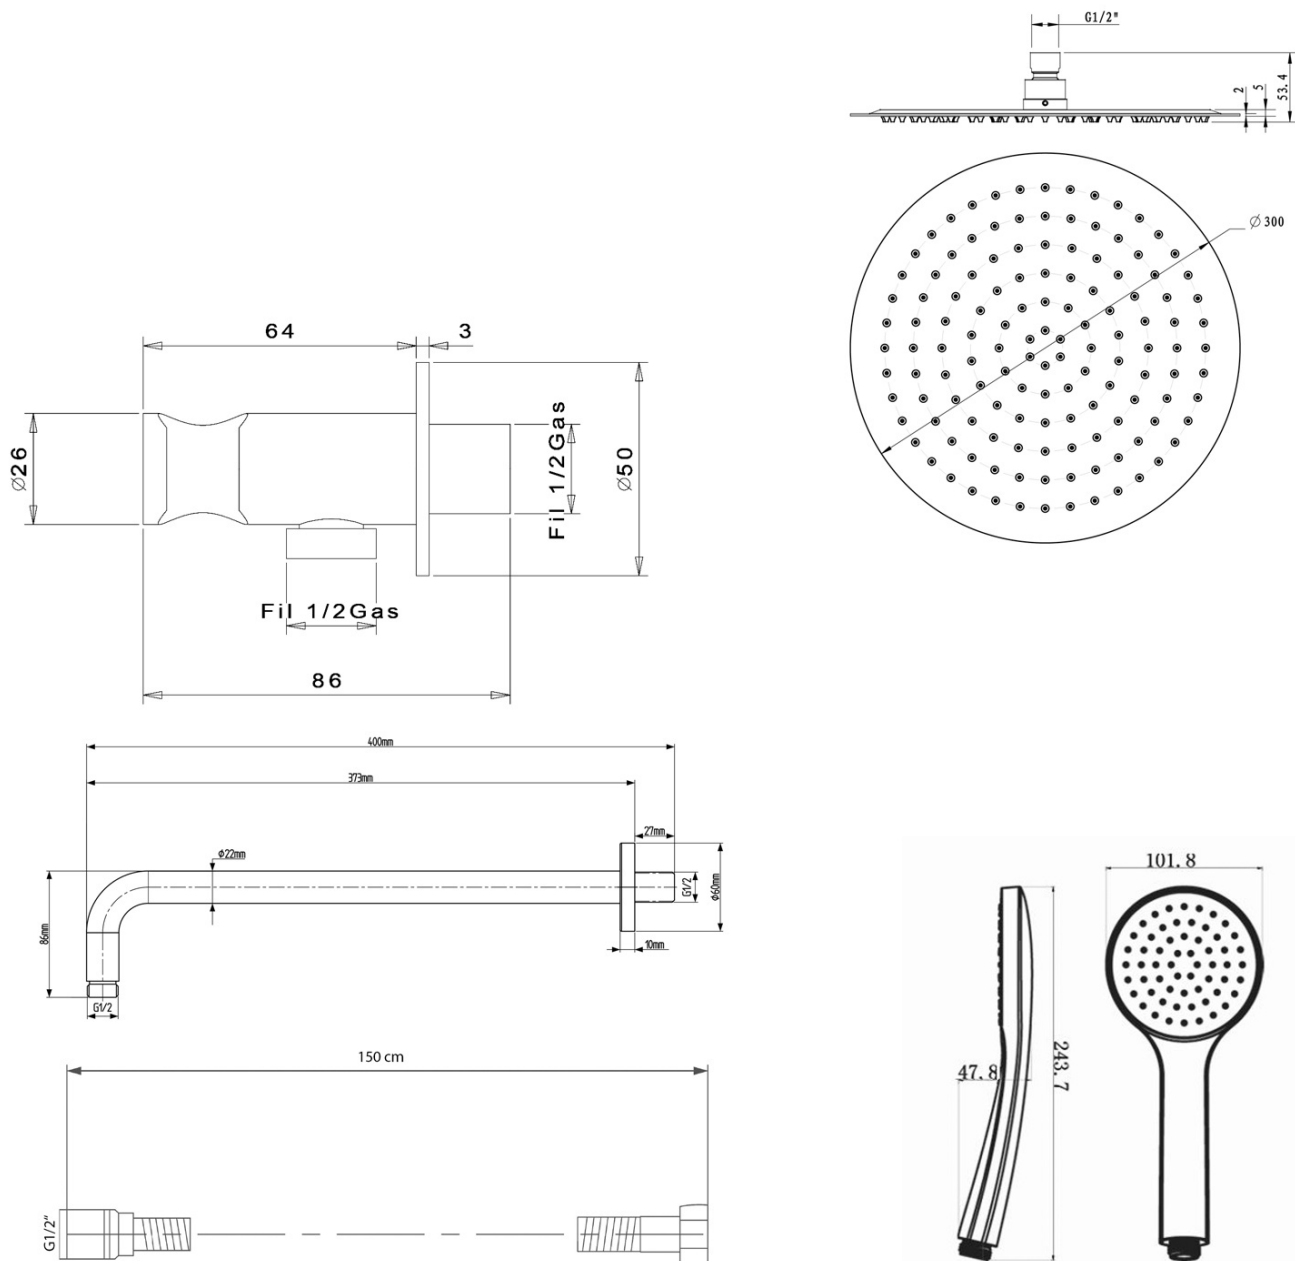

KAI podomietkový sprchový set s pákovou batériou, otočný prepínač, 2 výstupy, čierna matná

SAPHO

Objednací kód: KA43/15-01

Základné informácie

Značka: Sapho
Séria: KAI

Vlastnosti

Farba: Čierna mat
Materiál: Mosadz
Tvar: Kruhové
Inštalácia: Podomietková
Druh ovládania: Páka
Druh prepínača na sprchu: Otočný
Priemer kartuše: 35 mm
Funkcia sprchy: Dážď
Ostatné: AntiCalc, Anti-twist systém, Dvojcestné
Hmotnosť / ks: 5.23 kg
Balenie: 6 ks
Záruka: 2 roky

Náhradné diely

KEROX ECO náhradná kartuša nízka (Objednací kód: 2121B2)

Náhradná kartuša, priemer 35mm (Objednací kód: 521601)

KAI podmietský sprchový set s pákovou batériou, otočný prepínač, 2 výstupy, čierna matná

Technický list

KAI podomietkový sprchový set s pákovou batériou,
otočný prepínač, 2 výstupy, čierna matná

 **SAPHO**