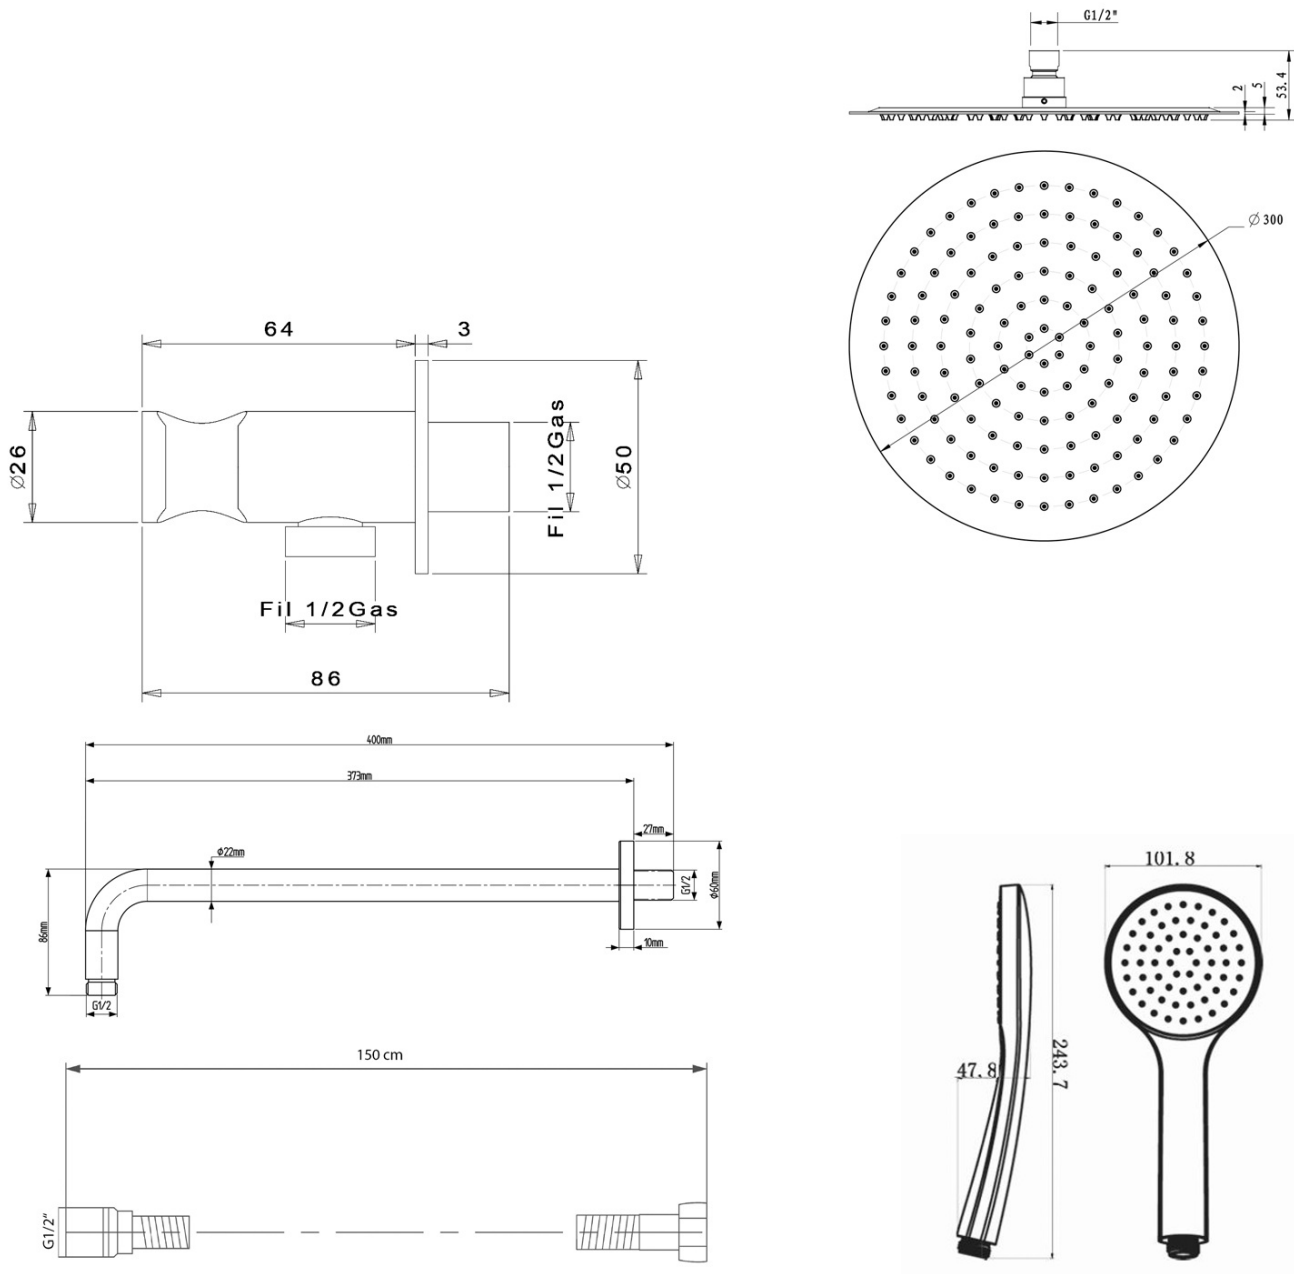

KAI podomietkový sprchový set s pákovou batériou, otočný prepínač, 2 výstupy, čierna matná

SAPHO

Objednací kód: KA43/15-01

Základné informácie

Značka: Sapho
Séria: KAI

Vlastnosti

Farba: Čierna mat
Materiál: Mosadz
Tvar: Kruhové
Inštalácia: Podomietková
Druh ovládania: Páka
Druh prepínača na sprchu: Otočný
Priemer kartuše: 35 mm
Funkcia sprchy: Dážď
Ostatné: AntiCalc, Anti-twist systém, Dvojcestné
Hmotnosť / ks: 5.23 kg
Balenie: 6 ks
Záruka: 2 roky

Náhradné diely

KEROX ECO náhradná kartuša nízka (Objednací kód: 2121B2)

Páka pre batériu KA42/15, KA43/15, čierna (Objednací kód: NDKA42/15)

Náhradná kartuša, priemer 35mm (Objednací kód: 521601)

KAI podomietkový sprchový set s pákovou batériou, otočný prepínač, 2 výstupy, čierna matná

Technický list

KAI podomietkový sprchový set s pákovou batériou,
otočný prepínač, 2 výstupy, čierna matná

SAPHO