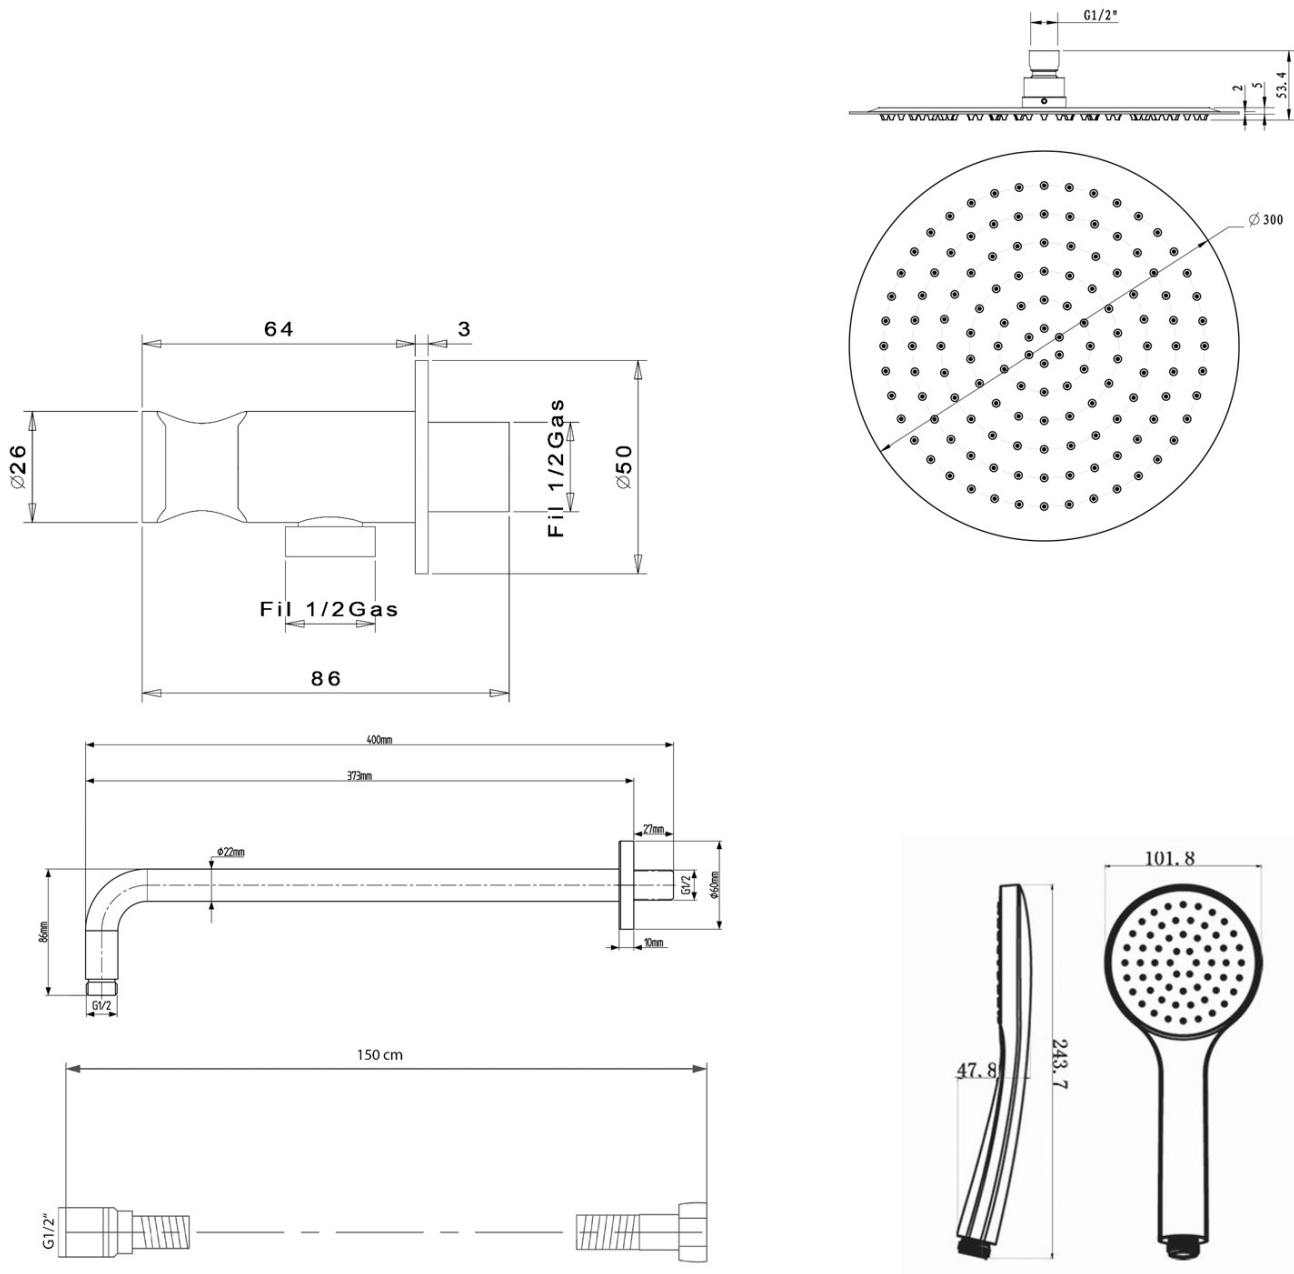

KAI podomietkový sprchový set s pákovou batériou, otočný prepínač, 2 výstupy, čierna matná

 **SAPHO**

Objednací kód: KA43/15-01

Základné informácie

Značka: Sapho
Séria: KAI

Vlastnosti

Farba: Čierna mat
Materiál: Mosadz
Tvar: Kruhové
Inštalácia: Podomietková
Druh ovládania: Páka
Druh prepínača na sprchu: Otočný
Priemer kartuše: 35 mm
Funkcia sprchy: Dážď
Ostatné: AntiCalc, Anti-twist systém, Dvojcestné
Hmotnosť / ks: 5.23 kg
Balenie: 6 ks
Záruka: 2 roky

Náhradné diely

KEROX ECO náhradná kartuša nízka (Objednací kód: 2121B2)

Náhradná kartuša, priemer 35mm (Objednací kód: 521601)

KAI podomietkový sprchový set s pákovou batériou, otočný prepínač, 2 výstupy, čierna matná

Technický list

KAI podomietkový sprchový set s pákovou batériou,
otočný prepínač, 2 výstupy, čierna matná

SAPHO