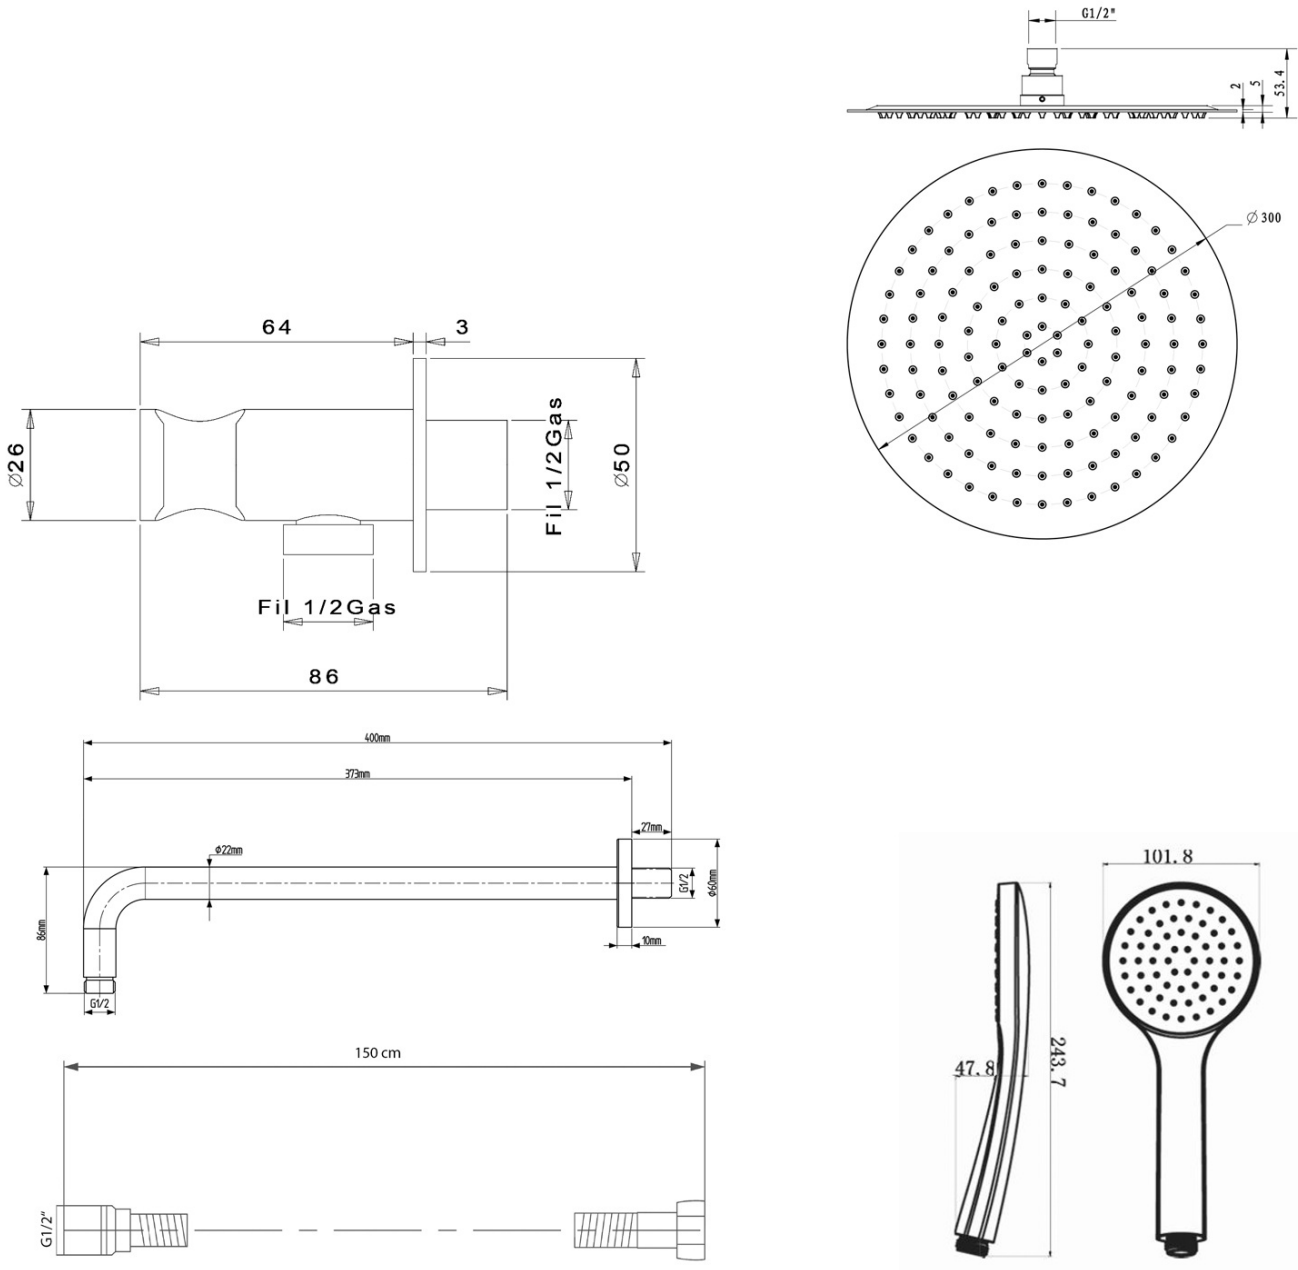

## Vlastnosti

Farba: Čierna mat  
Materiál: Mosadz  
Tvar: Kruhové  
Inštalácia: Podomietková  
Druh ovládania: Páka  
Druh prepínača na sprchu: Otočný  
Priemer kartuše: 35 mm  
Funkcia sprchy: Dážď  
Ostatné: AntiCalc, Anti-twist systém, Dvojcestné  
Hmotnosť / ks: 5.23 kg  
Balenie: 6 ks  
Záruka: 2 roky

## Náhradné diely

KEROX ECO náhradná kartuša nízka (Objednací kód: 2121B2)

Náhradná kartuša, priemer 35mm (Objednací kód: 521601)

KAI podomietkový sprchový set s pákovou batériou, otočný prepínač, 2 výstupy, čierna matná

Technický list

KAI podomietkový sprchový set s pákovou batériou,  
otočný prepínač, 2 výstupy, čierna matná

**SAPHO**