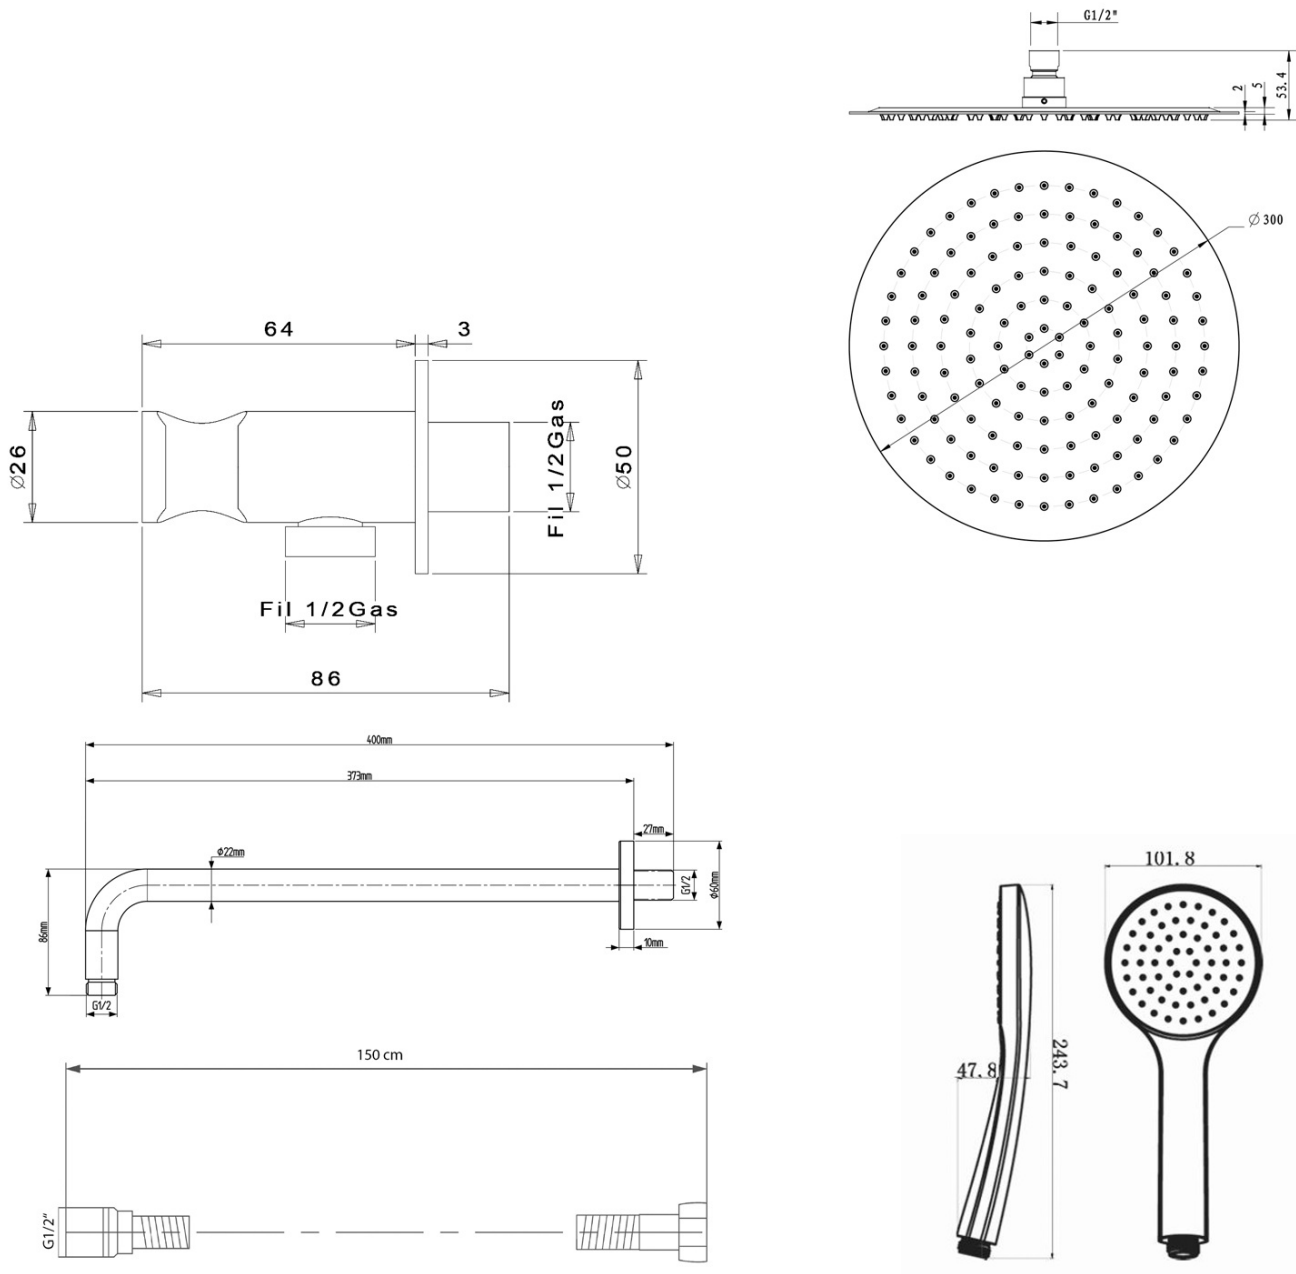

KAI podomietkový sprchový set s pákovou batériou, otočný prepínač, 2 výstupy, čierna matná

Technický list