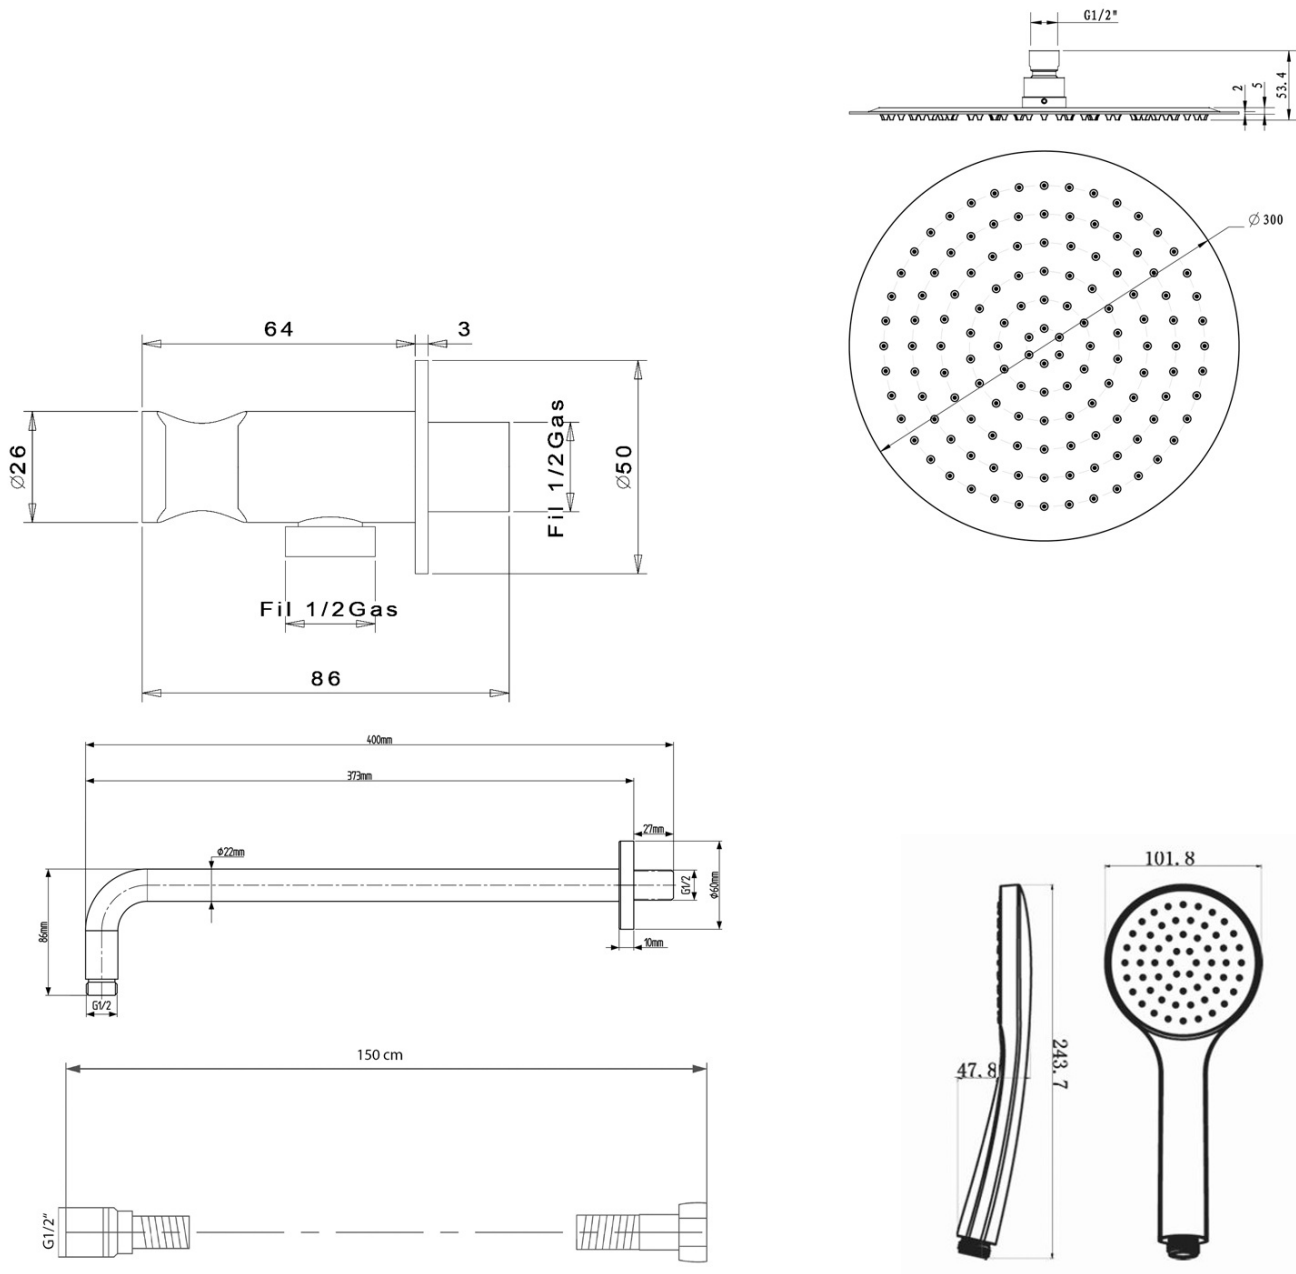

KAI podomietkový sprchový set s pákovou batériou, otočný prepínač, 2 výstupy, čierna matná

SAPHO

Objednací kód: KA43/15-01

Základné informácie

Značka: Sapho
Séria: KAI

Vlastnosti

Farba: Čierna mat
Materiál: Mosadz
Tvar: Kruhové
Inštalácia: Podomietková
Druh ovládania: Páka
Druh prepínača na sprchu: Otočný
Priemer kartuše: 35 mm
Funkcia sprchy: Dážď
Ostatné: AntiCalc, Anti-twist systém, Dvojcestné
Hmotnosť / ks: 5.23 kg
Balenie: 6 ks
Záruka: 2 roky

Náhradné diely

KEROX ECO náhradná kartuša nízka (Objednací kód: 2121B2)

Páka pre batériu KA42/15, KA43/15, čierna (Objednací kód: NDKA42/15)

Náhradná kartuša, priemer 35mm (Objednací kód: 521601)

KAI podomietkový sprchový set s pákovou batériou, otočný prepínač, 2 výstupy, čierna matná

Technický list

KAI podomietkový sprchový set s pákovou batériou,
otočný prepínač, 2 výstupy, čierna matná

SAPHO