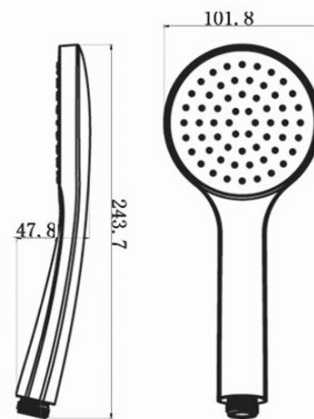

## Vlastnosti

Farba: Čierna mat  
Materiál: Mosadz  
Tvar: Kruhové  
Inštalácia: Podomietková  
Druh ovládania: Páka  
Druh prepínača na sprchu: Otočný  
Priemer kartuše: 35 mm  
Funkcia sprchy: Dážď  
Ostatné: AntiCalc, Anti-twist systém, Dvojcestné  
Hmotnosť / ks: 5.23 kg  
Balenie: 6 ks  
Záruka: 2 roky

## Náhradné diely

KEROX ECO náhradná kartuša nízka (Objednací kód: 2121B2)

Náhradná kartuša, priemer 35mm (Objednací kód: 521601)

KAI podmietský sprchový set s pákovou batériou,  
otočný prepínač, 2 výstupy, čierna matná

Technický list

KAI podomietkový sprchový set s pákovou batériou,  
otočný prepínač, 2 výstupy, čierna matná

**SAPHO**