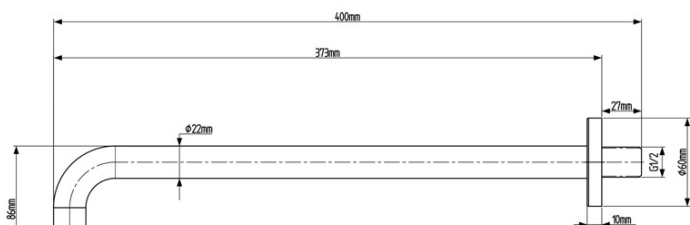

KAI podmietský sprchový set s pákovou batériou,
otočný prepínač, 2 výstupy, čierna matná

Technický list