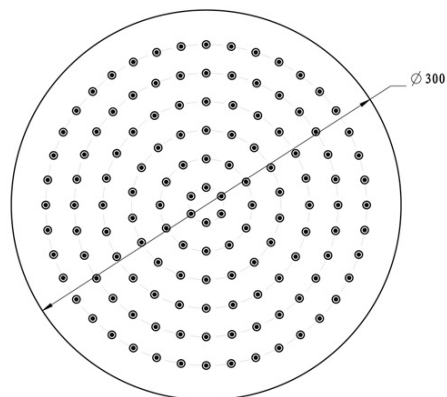

KAI podmietský sprchový set s pákovou batériou,
otočný prepínač, 2 výstupy, čierna matná

Technický list