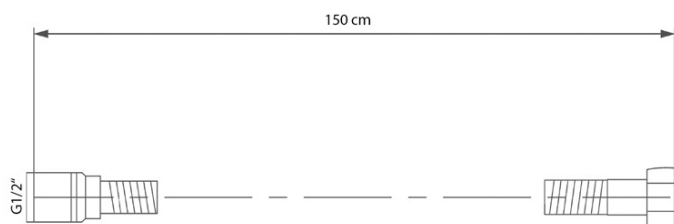

KAI podmietský sprchový set s pákovou batériou,
otočný prepínač, 2 výstupy, čierna matná

Technický list