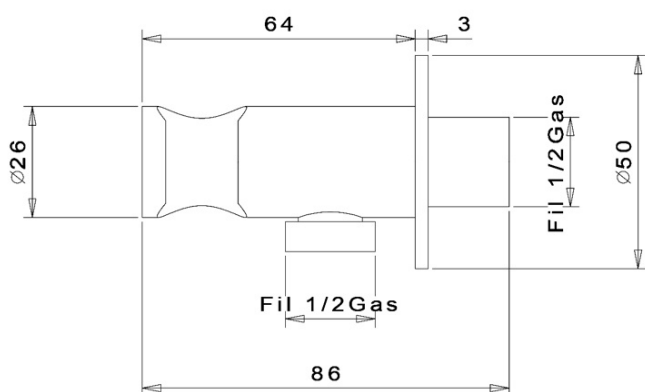

KAI podmietský sprchový set s pákovou batériou,
otočný prepínač, 2 výstupy, čierna matná

Technický list