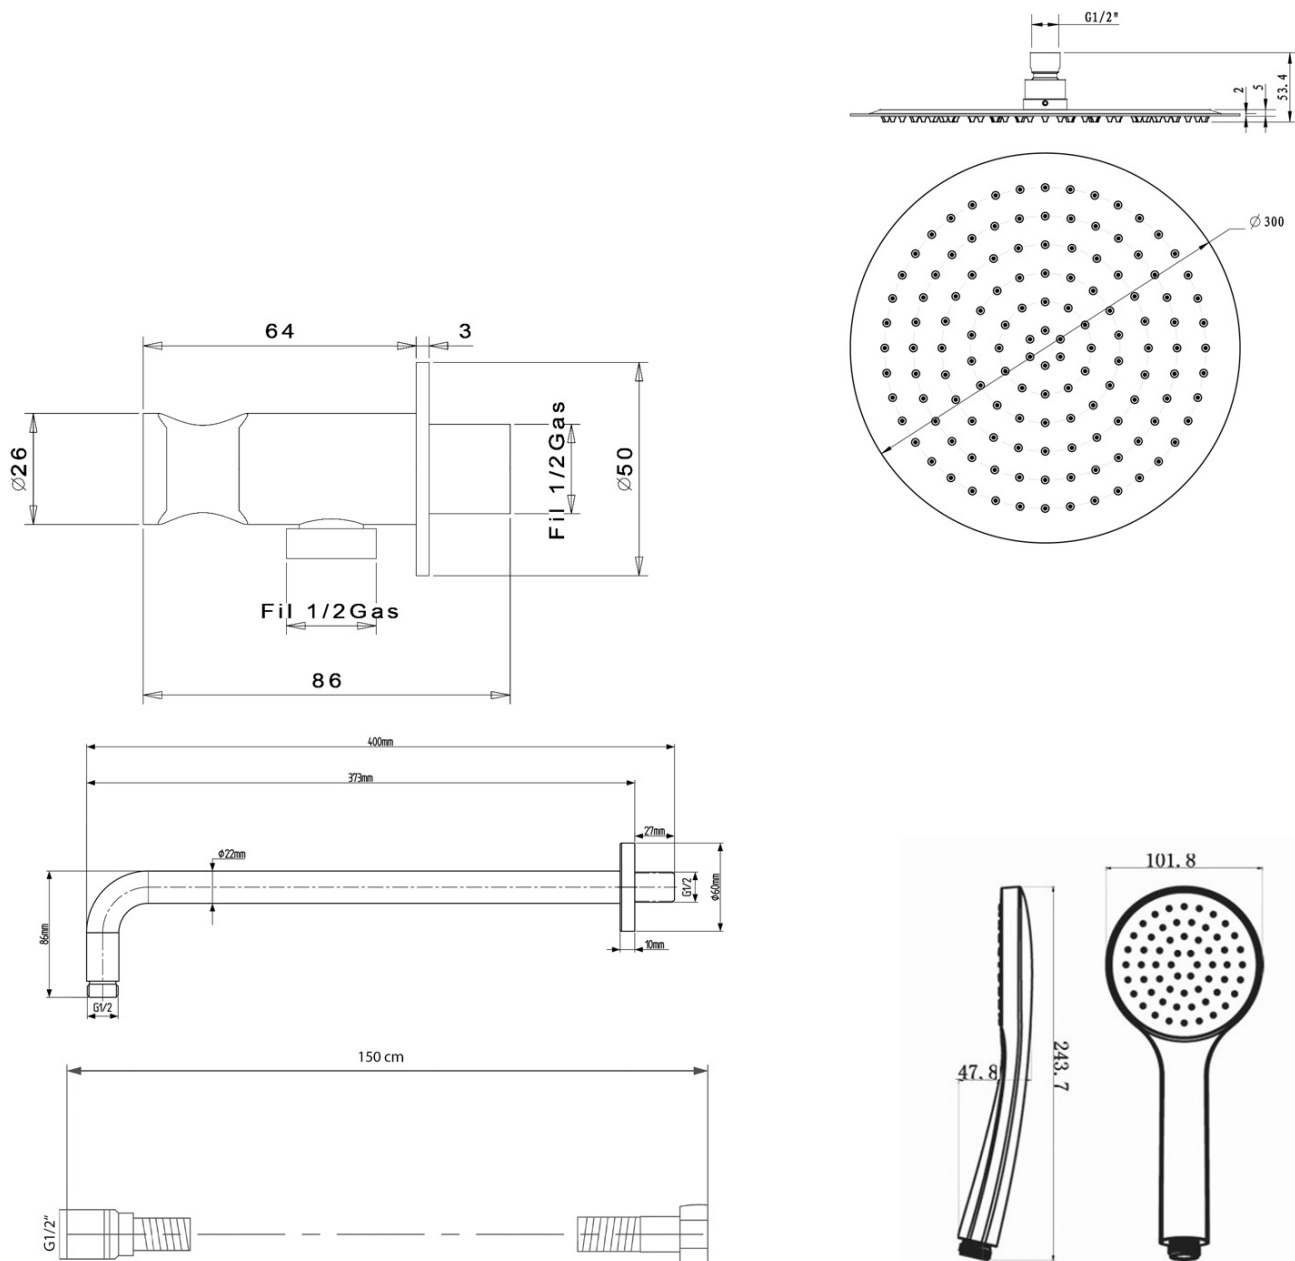

KAI podomietkový sprchový set s pákovou batériou, otočný prepínač, 2 výstupy, čierna matná

Technický list