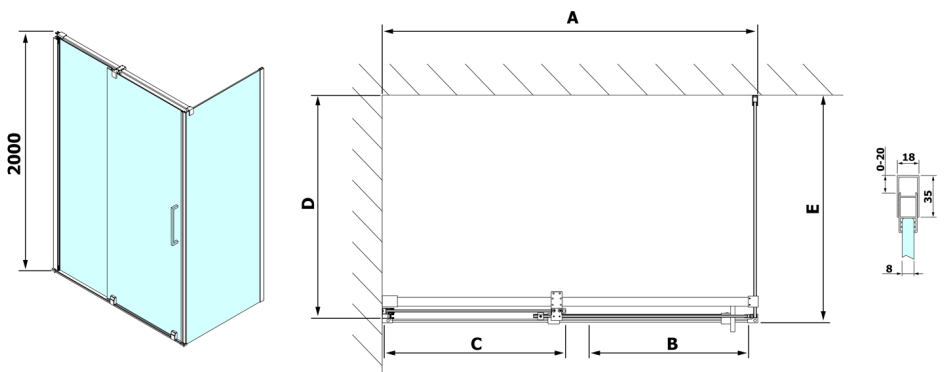

## ROLLS bočná stena 1000mm, výška 2000mm, číre sklo

Objednací kód: RL3415

### Rozmery

Šírka: 1000 mm  
Výška: 2000 mm

## Technický list

Model	D	E
RL3215	765-785	780-800
RL3315	865-885	880-900
RL3415	965-985	980-1000

Model	A	B	C
RL1115	1070-1110	425	~500
RL1215	1170-1210	475	~550
RL1315	1270-1310	525	~600
RL1415	1370-1410	575	~650
RL1515	1470-1510	625	~700
RL1615	1570-1610	675	~750