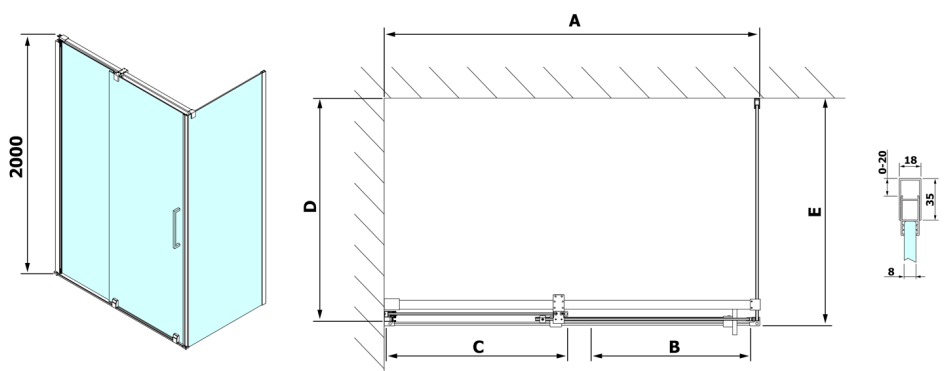

ROLLS bočná stena 900mm, výška 2000mm, číre sklo

Objednací kód: RL3315

Rozměry

Šířka: 900 mm
Výška: 2000 mm

Vlastnosti

Záruka: 2 roky

Technický list

Model	D	E
RL3215	765-785	780-800
RL3315	865-885	880-900
RL3415	965-985	980-1000

Model	A	B	C
RL1115	1070-1110	425	~500
RL1215	1170-1210	475	~550
RL1315	1270-1310	525	~600
RL1415	1370-1410	575	~650
RL1515	1470-1510	625	~700
RL1615	1570-1610	675	~750