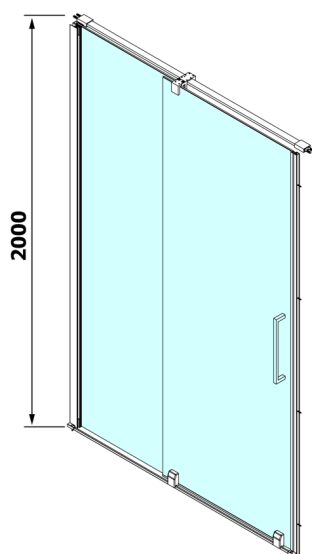

## ROLLS sprchové dveře 1500mm, výška 2000mm, číre sklo

Objednací kód: RL1515

### Rozměry

Šířka: 1500 mm  
Výška: 2000 mm

## Technický list

MODEL	A	B	C
RL1115	1070-1110	425	~500
RL1215	1170-1210	475	~550
RL1315	1270-1310	525	~600
RL1415	1370-1410	575	~650
RL1515	1470-1510	625	~700
RL1615	1570-1610	675	~750

Model	D	E
RL3215	765-785	780-800
RL3315	865-885	880-900
RL3415	965-985	980-1000

Model	A	B	C
RL1115	1070-1110	425	~500
RL1215	1170-1210	475	~550
RL1315	1270-1310	525	~600
RL1415	1370-1410	575	~650
RL1515	1470-1510	625	~700
RL1615	1570-1610	675	~750