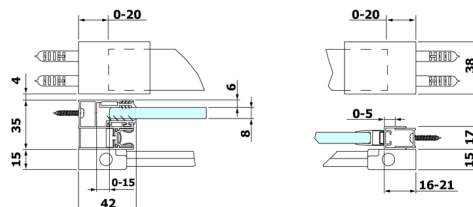

### Rozměry

Šířka: 1500 mm  
Výška: 2000 mm

## Technický list

MODEL	A	B	C
RL1115	1070-1110	425	~500
RL1215	1170-1210	475	~550
RL1315	1270-1310	525	~600
RL1415	1370-1410	575	~650
RL1515	1470-1510	625	~700
RL1615	1570-1610	675	~750

Model	D	E
RL3215	765-785	780-800
RL3315	865-885	880-900
RL3415	965-985	980-1000