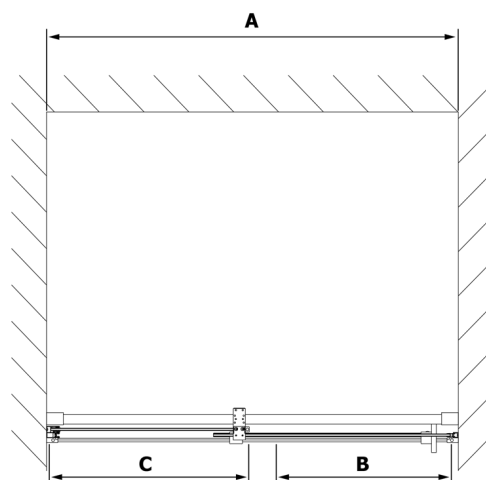

### Rozměry

Šířka: 1500 mm  
Výška: 2000 mm

## Technický list

MODEL	A	B	C
RL1115	1070-1110	425	~500
RL1215	1170-1210	475	~550
RL1315	1270-1310	525	~600
RL1415	1370-1410	575	~650
RL1515	1470-1510	625	~700
RL1615	1570-1610	675	~750

Model	D	E
RL3215	765-785	780-800
RL3315	865-885	880-900
RL3415	965-985	980-1000