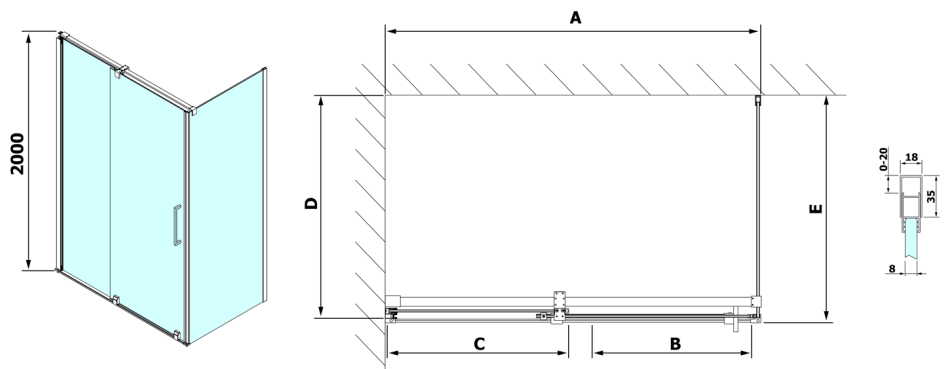

## Rozměry

Šířka: 1300 mm  
Výška: 2000 mm

# ROLLS sprchové dveře 1300mm, výška 2000mm, číre sklo

Model	D	E
RL3215	765-785	780-800
RL3315	865-885	880-900
RL3415	965-985	980-1000

Model	A	B	C
RL1115	1070-1110	425	~500
RL1215	1170-1210	475	~550
RL1315	1270-1310	525	~600
RL1415	1370-1410	575	~650
RL1515	1470-1510	625	~700
RL1615	1570-1610	675	~750