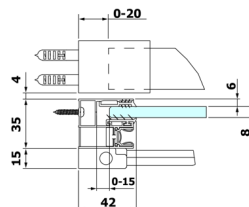

## Rozměry

Šířka: 1300 mm  
Výška: 2000 mm

## Technický list

MODEL	A	B	C
RL1115	1070-1110	425	~500
RL1215	1170-1210	475	~550
RL1315	1270-1310	525	~600
RL1415	1370-1410	575	~650
RL1515	1470-1510	625	~700
RL1615	1570-1610	675	~750

# ROLLS sprchové dveře 1300mm, výška 2000mm, číre sklo

Model	D	E
RL3215	765-785	780-800
RL3315	865-885	880-900
RL3415	965-985	980-1000

Model	A	B	C
RL1115	1070-1110	425	~500
RL1215	1170-1210	475	~550
RL1315	1270-1310	525	~600
RL1415	1370-1410	575	~650
RL1515	1470-1510	625	~700
RL1615	1570-1610	675	~750