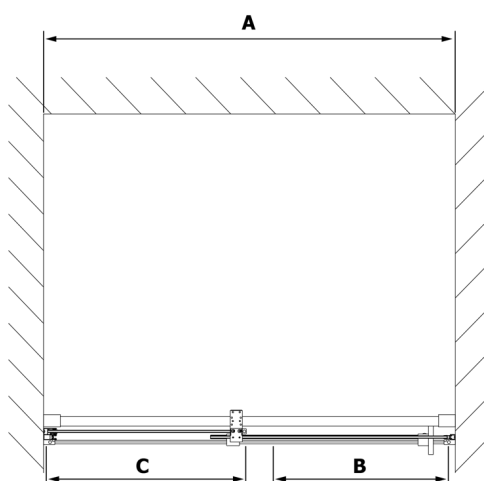

Technický list

MODEL	A	B	C
RL1115	1070-1110	425	~500
RL1215	1170-1210	475	~550
RL1315	1270-1310	525	~600
RL1415	1370-1410	575	~650
RL1515	1470-1510	625	~700
RL1615	1570-1610	675	~750