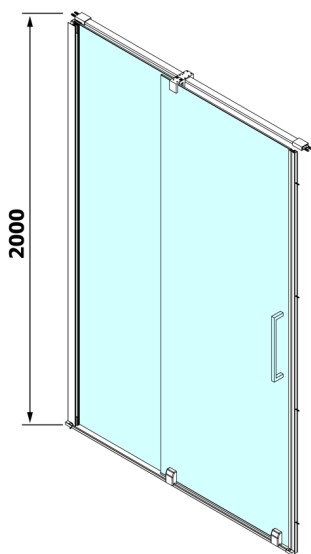

## Rozměry

Šířka: 1300 mm  
Výška: 2000 mm

## Technický list

MODEL	A	B	C
RL1115	1070-1110	425	~500
RL1215	1170-1210	475	~550
RL1315	1270-1310	525	~600
RL1415	1370-1410	575	~650
RL1515	1470-1510	625	~700
RL1615	1570-1610	675	~750

# ROLLS sprchové dveře 1300mm, výška 2000mm, číre sklo

Model	D	E
RL3215	765-785	780-800
RL3315	865-885	880-900
RL3415	965-985	980-1000

Model	A	B	C
RL1115	1070-1110	425	~500
RL1215	1170-1210	475	~550
RL1315	1270-1310	525	~600
RL1415	1370-1410	575	~650
RL1515	1470-1510	625	~700
RL1615	1570-1610	675	~750