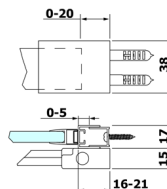

## Rozměry

Šířka: 1300 mm  
Výška: 2000 mm

## Technický list

MODEL	A	B	C
RL1115	1070-1110	425	~500
RL1215	1170-1210	475	~550
RL1315	1270-1310	525	~600
RL1415	1370-1410	575	~650
RL1515	1470-1510	625	~700
RL1615	1570-1610	675	~750

# ROLLS sprchové dveře 1300mm, výška 2000mm, číre sklo

Model	D	E
RL3215	765-785	780-800
RL3315	865-885	880-900
RL3415	965-985	980-1000

Model	A	B	C
RL1115	1070-1110	425	~500
RL1215	1170-1210	475	~550
RL1315	1270-1310	525	~600
RL1415	1370-1410	575	~650
RL1515	1470-1510	625	~700
RL1615	1570-1610	675	~750