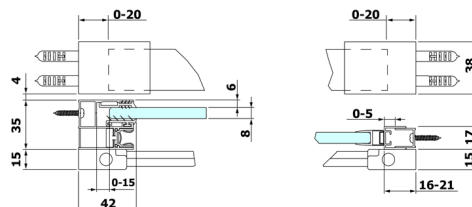

ROLLS sprchové dveře 1200mm, výška 2000mm, číre sklo

Objednací kód: RL1215

Rozměry

Šířka: 1200 mm
Výška: 2000 mm

Vlastnosti

Záruka: 2 roky

Technický list

MODEL	A	B	C
RL1115	1070-1110	425	~500
RL1215	1170-1210	475	~550
RL1315	1270-1310	525	~600
RL1415	1370-1410	575	~650
RL1515	1470-1510	625	~700
RL1615	1570-1610	675	~750

Model	D	E
RL3215	765-785	780-800
RL3315	865-885	880-900
RL3415	965-985	980-1000

Model	A	B	C
RL1115	1070-1110	425	~500
RL1215	1170-1210	475	~550
RL1315	1270-1310	525	~600
RL1415	1370-1410	575	~650
RL1515	1470-1510	625	~700
RL1615	1570-1610	675	~750