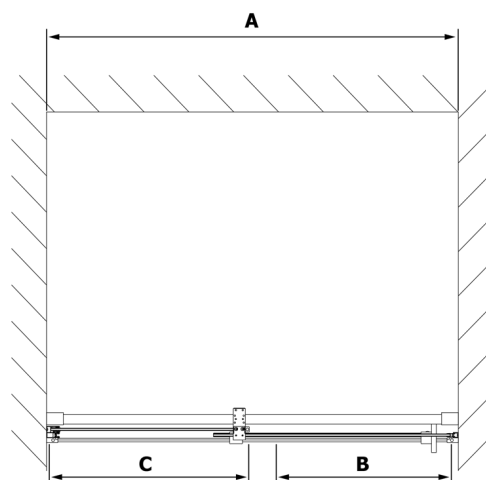

ROLLS sprchové dveře 1200mm, výška 2000mm, číre sklo

Objednací kód: RL1215

Rozměry

Šířka: 1200 mm
Výška: 2000 mm

Vlastnosti

Záruka: 2 roky

Technický list

MODEL	A	B	C
RL1115	1070-1110	425	~500
RL1215	1170-1210	475	~550
RL1315	1270-1310	525	~600
RL1415	1370-1410	575	~650
RL1515	1470-1510	625	~700
RL1615	1570-1610	675	~750

Model	D	E
RL3215	765-785	780-800
RL3315	865-885	880-900
RL3415	965-985	980-1000

Model	A	B	C
RL1115	1070-1110	425	~500
RL1215	1170-1210	475	~550
RL1315	1270-1310	525	~600
RL1415	1370-1410	575	~650
RL1515	1470-1510	625	~700
RL1615	1570-1610	675	~750