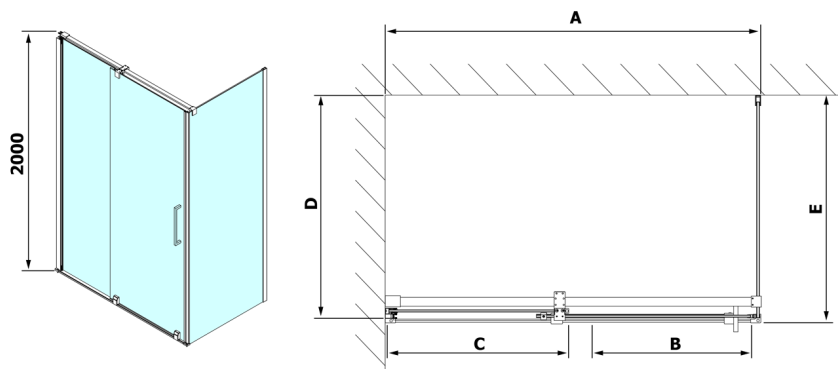

ROLLS sprchové dveře 1200mm, výška 2000mm, číre sklo

Objednací kód: RL1215

Rozměry

Šířka: 1200 mm
Výška: 2000 mm

Vlastnosti

Záruka: 2 roky

Technický list

MODEL	A	B	C
RL1115	1070-1110	425	~500
RL1215	1170-1210	475	~550
RL1315	1270-1310	525	~600
RL1415	1370-1410	575	~650
RL1515	1470-1510	625	~700
RL1615	1570-1610	675	~750

Model	D	E
RL3215	765-785	780-800
RL3315	865-885	880-900
RL3415	965-985	980-1000

Model	A	B	C
RL1115	1070-1110	425	~500
RL1215	1170-1210	475	~550
RL1315	1270-1310	525	~600
RL1415	1370-1410	575	~650
RL1515	1470-1510	625	~700
RL1615	1570-1610	675	~750