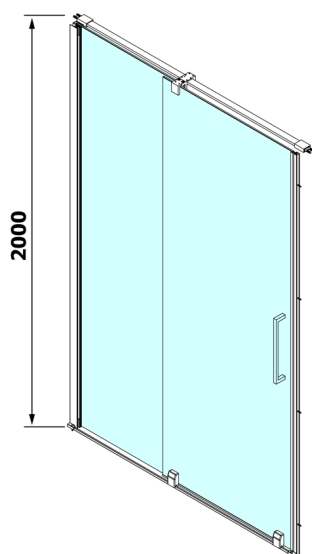

ROLLS sprchové dveře 1200mm, výška 2000mm, číre sklo

Objednací kód: RL1215

Rozměry

Šířka: 1200 mm
Výška: 2000 mm

Vlastnosti

Záruka: 2 roky

Technický list

MODEL	A	B	C
RL1115	1070-1110	425	~500
RL1215	1170-1210	475	~550
RL1315	1270-1310	525	~600
RL1415	1370-1410	575	~650
RL1515	1470-1510	625	~700
RL1615	1570-1610	675	~750

Model	D	E
RL3215	765-785	780-800
RL3315	865-885	880-900
RL3415	965-985	980-1000

Model	A	B	C
RL1115	1070-1110	425	~500
RL1215	1170-1210	475	~550
RL1315	1270-1310	525	~600
RL1415	1370-1410	575	~650
RL1515	1470-1510	625	~700
RL1615	1570-1610	675	~750