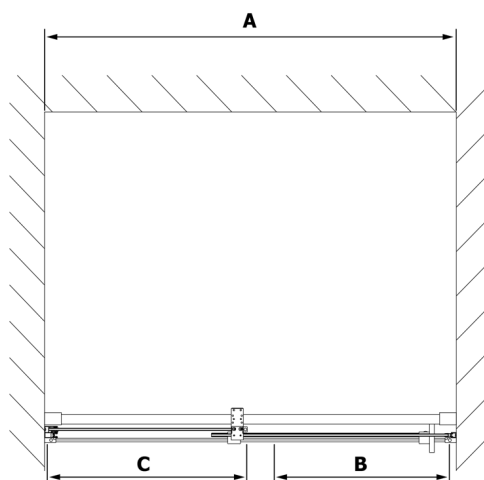

### Rozměry

Šířka: 1100 mm

Výška: 2000 mm

## Technický list

MODEL	A	B	C
RL1115	1070-1110	425	~500
RL1215	1170-1210	475	~550
RL1315	1270-1310	525	~600
RL1415	1370-1410	575	~650
RL1515	1470-1510	625	~700
RL1615	1570-1610	675	~750

Model	D	E
RL3215	765-785	780-800
RL3315	865-885	880-900
RL3415	965-985	980-1000