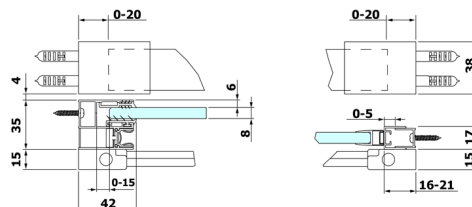

### Rozměry

Šířka: 1100 mm

Výška: 2000 mm

## Technický list

MODEL	A	B	C
RL1115	1070-1110	425	~500
RL1215	1170-1210	475	~550
RL1315	1270-1310	525	~600
RL1415	1370-1410	575	~650
RL1515	1470-1510	625	~700
RL1615	1570-1610	675	~750

Model	D	E
RL3215	765-785	780-800
RL3315	865-885	880-900
RL3415	965-985	980-1000