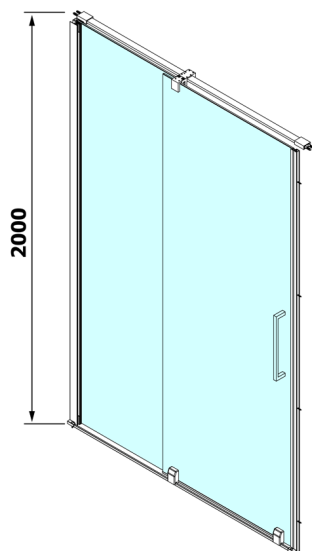

## ROLLS sprchové dveře 1100mm, výška 2000mm, číre sklo

Objednací kód: RL1115

### Rozměry

Šířka: 1100 mm

Výška: 2000 mm

## Technický list

MODEL	A	B	C
RL1115	1070-1110	425	~500
RL1215	1170-1210	475	~550
RL1315	1270-1310	525	~600
RL1415	1370-1410	575	~650
RL1515	1470-1510	625	~700
RL1615	1570-1610	675	~750

Model	D	E
RL3215	765-785	780-800
RL3315	865-885	880-900
RL3415	965-985	980-1000

Model	A	B	C
RL1115	1070-1110	425	~500
RL1215	1170-1210	475	~550
RL1315	1270-1310	525	~600
RL1415	1370-1410	575	~650
RL1515	1470-1510	625	~700
RL1615	1570-1610	675	~750