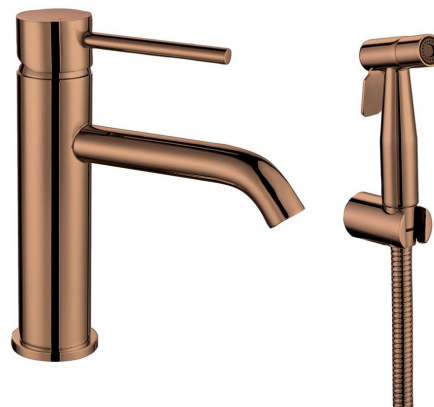

# RHAPSODY umývadlová stojánkova batéria s ručnou bidetovou sprškou, med' mat

 **SAPHO**

Objednací kód: 1209-09PG

## Základné informácie

Značka: Sapho  
Séria: RHAPSODY

## Rozmery

Šírka: 40 mm  
Výška: 183 mm

## Vlastnosti

Farba: Med'  
Materiál: Nerez  
Tvar: Kruhové  
Inštalácia: Stojankové  
Druh ovládania: Páka  
Priemer kartuše: 35 mm  
Ostatné: Bidetová sprcha, Pre umývadielko  
Hmotnosť / ks: 1.885 kg  
Balenie: 1 ks  
Záruka: 6 rokov