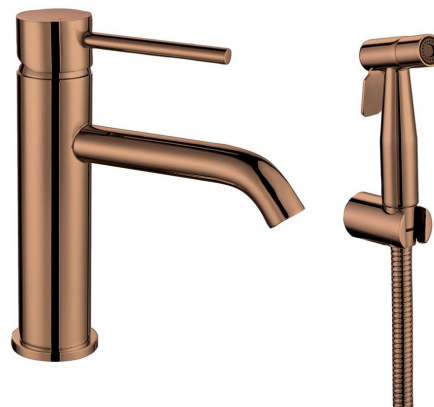

RHAPSODY umývadlová stojánkova batéria s ručnou bidetovou sprškou, med' mat

 **SAPHO**

Objednací kód: 1209-09PG

Základné informácie

Značka: Sapho
Séria: RHAPSODY

Rozmery

Šírka: 40 mm
Výška: 183 mm

Vlastnosti

Farba: Med'
Materiál: Nerez
Tvar: Kruhové
Inštalácia: Stojankové
Druh ovládania: Páka
Priemer kartuše: 35 mm
Ostatné: Bidetová sprcha, Pre umývadielko
Hmotnosť / ks: 1.885 kg
Balenie: 1 ks
Záruka: 6 rokov

Náhradné diely

KEROX ECO náhradná kartuša nízka (Objednací kód: 2121B2)
Náhradná kartuša, priemer 35mm (Objednací kód: 521601)

Technický list