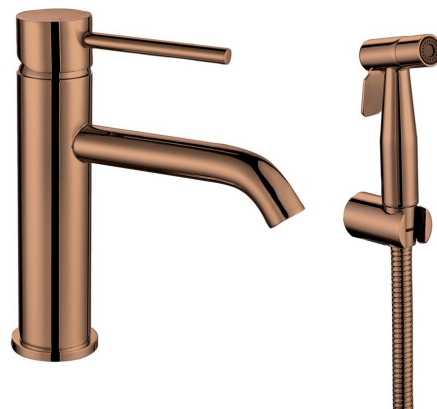

RHAPSODY umývadlová stojánkova batéria s ručnou bidetovou sprškou, med' mat

 **SAPHO**

Objednací kód: 1209-09PG

Základné informácie

Značka: Sapho
Séria: RHAPSODY

Rozmery

Šírka: 40 mm
Výška: 183 mm

Vlastnosti

Farba: Med'
Materiál: Nerez
Tvar: Kruhové
Inštalácia: Stojankové
Druh ovládania: Páka
Priemer kartuše: 35 mm
Ostatné: Bidetová sprcha, Pre umývadielko
Hmotnosť / ks: 1.885 kg
Balenie: 1 ks
Záruka: 6 rokov

Náhradné diely

KEROX ECO náhradná kartuša nízka (Objednací kód: 2121B2)
Náhradná kartuša, priemer 35mm (Objednací kód: 521601)

Technický list