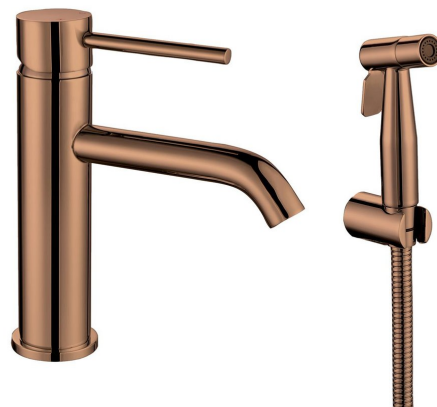

RHAPSODY umývadlová stojánkova batéria s ručnou bidetovou sprškou, med' mat

 **SAPHO**

Objednací kód: 1209-09PG

Základné informácie

Značka: Sapho
Séria: RHAPSODY

Rozmery

Šírka: 40 mm
Výška: 183 mm

Vlastnosti

Farba: Med'
Materiál: Nerez
Tvar: Kruhové
Inštalácia: Stojankové
Druh ovládania: Páka
Priemer kartuše: 35 mm
Ostatné: Bidetová sprcha, Pre umývadielko
Hmotnosť / ks: 1.885 kg
Balenie: 1 ks
Záruka: 6 rokov

Náhradné diely

KEROX ECO náhradná kartuša nízka (Objednací kód: 2121B2)
Náhradná kartuša, priemer 35mm (Objednací kód: 521601)

Technický list