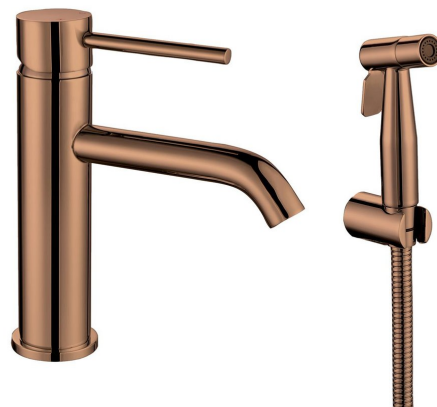

RHAPSODY umývadlová stojánkova batéria s ručnou bidetovou sprškou, med' mat

 **SAPHO**

Objednací kód: 1209-09PG

Základné informácie

Značka: Sapho
Séria: RHAPSODY

Rozmery

Šírka: 40 mm
Výška: 183 mm

Vlastnosti

Farba: Med'
Materiál: Nerez
Tvar: Kruhové
Inštalácia: Stojankové
Druh ovládania: Páka
Priemer kartuše: 35 mm
Ostatné: Bidetová sprcha, Pre umývadielko
Hmotnosť / ks: 1.885 kg
Balenie: 1 ks
Záruka: 6 rokov

Náhradné diely

KEROX ECO náhradná kartuša nízka (Objednací kód: 2121B2)

Náhradná kartuša, priemer 35mm (Objednací kód: 521601)

RHAPSODY umývadlová stojánková batéria s ručnou bidetovou sprškou, med' mat

Technický list