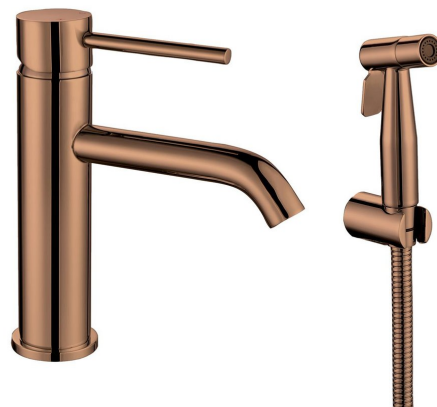

RHAPSODY umývadlová stojánkova batéria s ručnou bidetovou sprškou, med' mat

 **SAPHO**

Objednací kód: 1209-09PG

Základné informácie

Značka: Sapho
Séria: RHAPSODY

Rozmery

Šírka: 40 mm
Výška: 183 mm

Vlastnosti

Farba: Med'
Materiál: Nerez
Tvar: Kruhové
Inštalácia: Stojankové
Druh ovládania: Páka
Priemer kartuše: 35 mm
Ostatné: Bidetová sprcha, Pre umývadielko
Hmotnosť / ks: 1.885 kg
Balenie: 1 ks
Záruka: 6 rokov

Náhradné diely

KEROX ECO náhradná kartuša nízka (Objednací kód: 2121B2)

Náhradná kartuša, priemer 35mm (Objednací kód: 521601)

Technický list