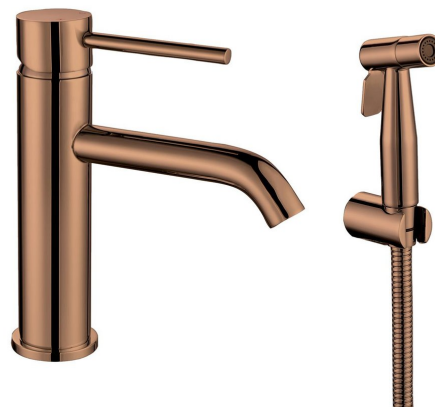

RHAPSODY umývadlová stojánkova batéria s ručnou bidetovou sprškou, med' mat

 **SAPHO**

Objednací kód: 1209-09PG

Základné informácie

Značka: Sapho
Séria: RHAPSODY

Rozmery

Šírka: 40 mm
Výška: 183 mm

Vlastnosti

Farba: Med'
Materiál: Nerez
Tvar: Kruhové
Inštalácia: Stojankové
Druh ovládania: Páka
Priemer kartuše: 35 mm
Ostatné: Bidetová sprcha, Pre umývadielko
Hmotnosť / ks: 1.885 kg
Balenie: 1 ks
Záruka: 6 rokov

Náhradné diely

KEROX ECO náhradná kartuša nízka (Objednací kód: 2121B2)

Náhradná kartuša, priemer 35mm (Objednací kód: 521601)

Technický list