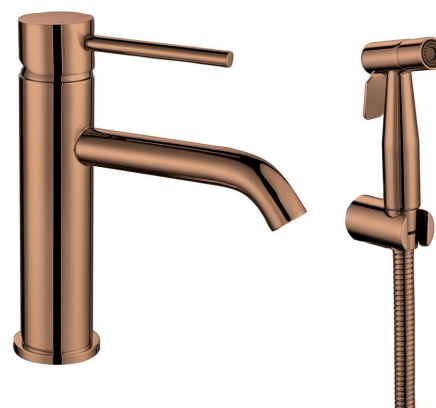

RHAPSODY umývadlová stojánkova batéria s ručnou bidetovou sprškou, meď mat

SAPHO

Objednací kód: 1209-09PG

Rozmery

Šírka: 40 mm

Výška: 183 mm

Vlastnosti

Farba: Meď

Materiál: Nerez

Záruka: 6 rokov