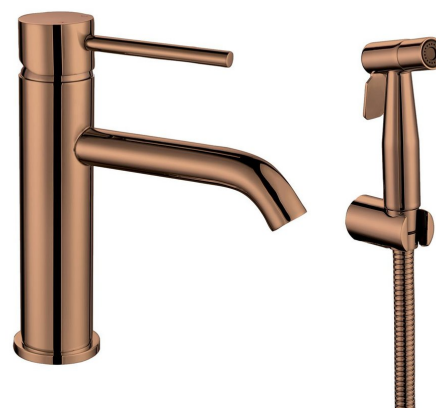

# RHAPSODY umývadlová stojánkova batéria s ručnou bidetovou sprškou, meď mat

**SAPHO**

Objednací kód: 1209-09PG

## Rozmery

Šírka: 40 mm

Výška: 183 mm

## Vlastnosti

Farba: Meď

Materiál: Nerez

Záruka: 6 rokov