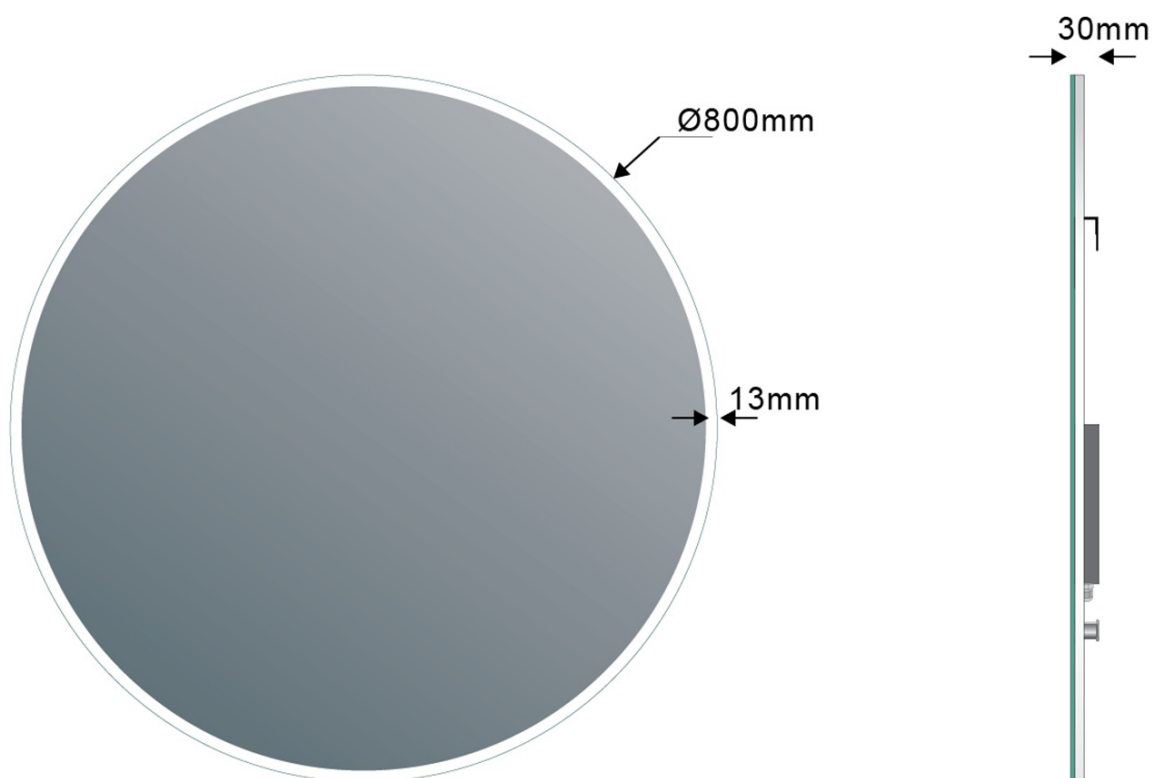

**VISO guľaté zrkadlo s LED osvetlením a policou, ø 80cm,
biela mat**

Objednací kód: VS080-01

Základné informácie

Značka: Sapho

Séria: VISO

Rozmery

Priemer: 800 mm

Šírka: 800 mm

Výška: 800 mm

Vlastnosti

Typ zrkadla: Zrkadlá s osvetlením, Zrkadlá s policou

Tvar: Kruh

Ovládanie svetla: Nie je súčasťou

Stupeň krytia: IP44

Farba LED: Denná biela (4 000 - 5 000 K)

Svietivosť: 2250 lm

Výbava: Ochrana proti korózii

Hmotnosť / ks: 12.47 kg

Balenie: 2 ks

Záruka: 2 roky

VISO guľaté zrkadlo s LED osvetlením a policou, ø 80cm,
biela mat

 **SAPHO**

Technický list

VISO guľaté zrkadlo s LED osvetlením a policou, ø 80cm,
biela mat