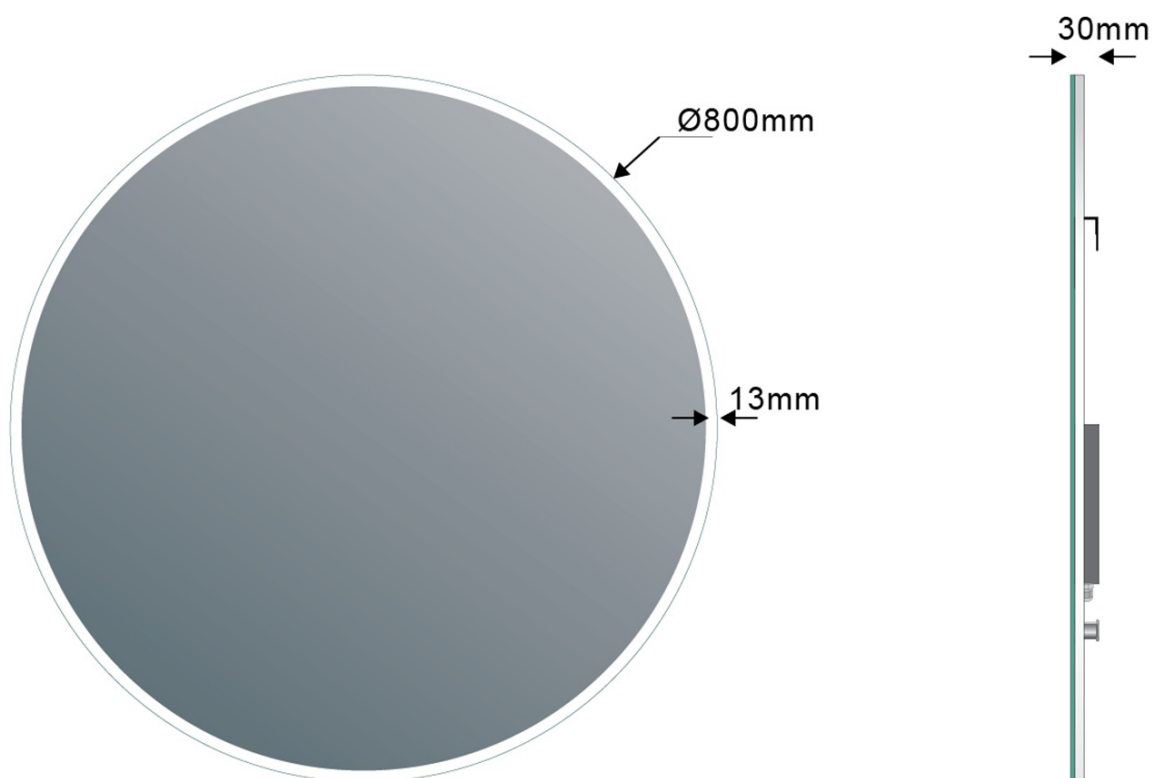

**VISO guľaté zrkadlo s LED osvetlením a policou, ø 80cm,  
biela mat**

**Objednací kód:** VS080-01

**Základné informácie**

**Značka:** Sapho

**Séria:** VISO

**Rozmery**

**Priemer:** 800 mm

**Šírka:** 800 mm

**Výška:** 800 mm

**Vlastnosti**

**Typ zrkadla:** Zrkadlá s osvetlením, Zrkadlá s policou

**Tvar:** Kruh

**Ovládanie svetla:** Nie je súčasťou

**Stupeň krytia:** IP44

**Farba LED:** Denná biela (4 000 - 5 000 K)

**Svietivosť:** 2250 lm

**Výbava:** Ochrana proti korózii

**Hmotnosť / ks:** 12.47 kg

**Balenie:** 2 ks

**Záruka:** 2 roky

VISO guľaté zrkadlo s LED osvetlením a policou, Ø 80cm,  
biela mat

 **SAPHO**

## Technický list

VISO guľaté zrkadlo s LED osvetlením a policou, ø 80cm,  
biela mat

 **SAPHO**