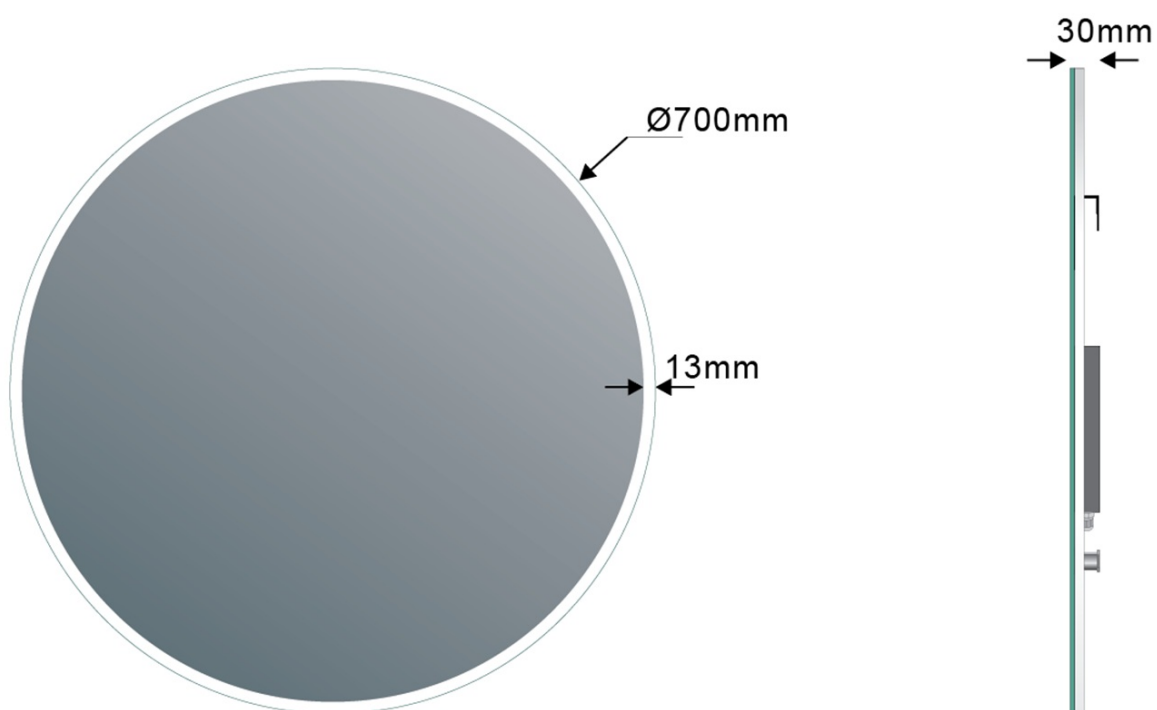

**VISO guľaté zrkadlo s LED osvetlením a policou, ø 70cm,  
biela mat**

**Objednací kód:** VS070-01

**Základné informácie**

**Značka:** Sapho

**Séria:** VISO

**Rozmery**

**Priemer:** 700 mm

**Šírka:** 700 mm

**Výška:** 700 mm

**Vlastnosti**

**Typ zrkadla:** Zrkadlá s osvetlením, Zrkadlá s policou

**Tvar:** Kruh

**Ovládanie svetla:** Nie je súčasťou

**Stupeň krytia:** IP44

**Farba LED:** Denná biela (4 000 - 5 000 K)

**Svietivosť:** 1950 lm

**Výbava:** Ochrana proti korózii

**Hmotnosť / ks:** 10.11 kg

**Balenie:** 2 ks

**Záruka:** 2 roky

VISO guľaté zrkadlo s LED osvetlením a policou, ø 70cm,  
biela mat

 **SAPHO**

## Technický list

VISO guľaté zrkadlo s LED osvetlením a policou, ø 70cm,  
biela mat

 **SAPHO**