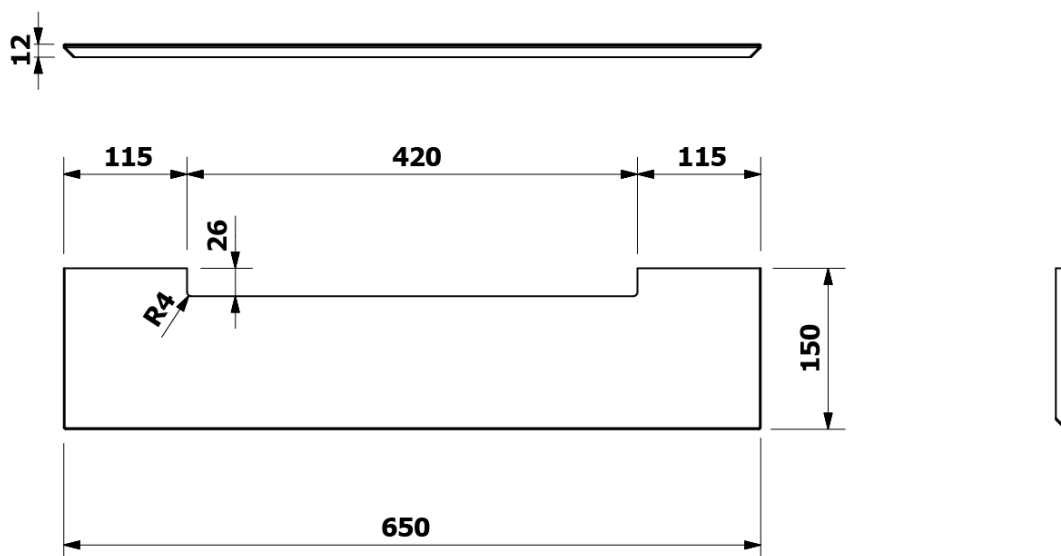

**VISO guľaté zrkadlo s LED osvetlením a policou, ø 60cm,
biela mat**

Objednací kód: VS060-01

Základné informácie

Značka: Sapho

Séria: VISO

Rozmery

Priemer: 600 mm

Šírka: 600 mm

Výška: 600 mm

Vlastnosti

Typ zrkadla: Zrkadlá s osvetlením, Zrkadlá s policou

Tvar: Kruh

Ovládanie svetla: Nie je súčasťou

Stupeň krytia: IP44

Farba LED: Denná biela (4 000 - 5 000 K)

Svietivosť: 1650 lm

Výbava: Ochrana proti korózii

Hmotnosť / ks: 7.78 kg

Balenie: 2 ks

Záruka: 2 roky

VISO guľaté zrkadlo s LED osvetlením a policou, ø 60cm,
biela mat

 SAPHO

Technický list

VISO guľaté zrkadlo s LED osvetlením a policou, ø 60cm,
biela mat