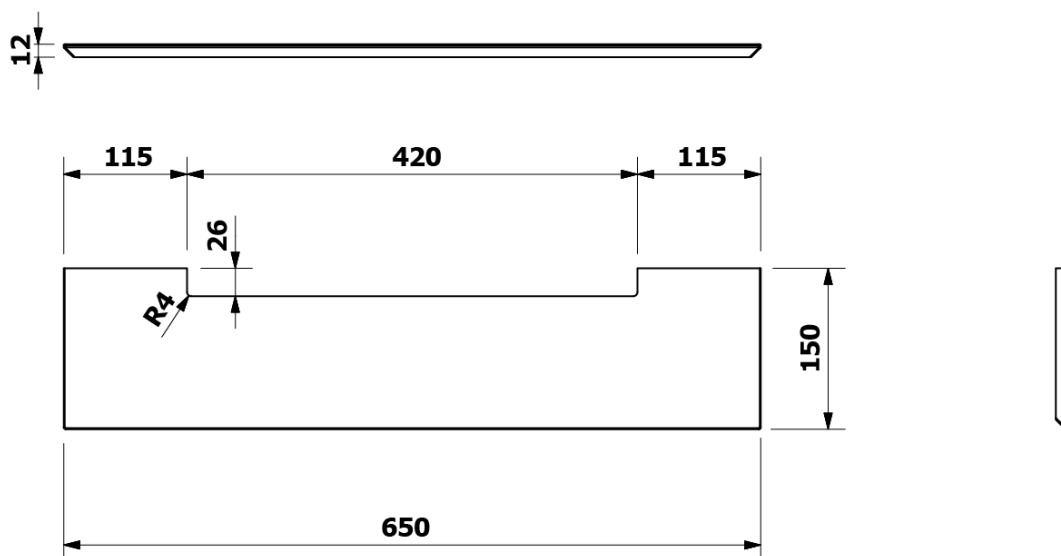

**VISO guľaté zrkadlo s LED osvetlením a policou, ø 60cm,
biela mat**

Objednací kód: VS060-01

Základné informácie

Značka: Sapho

Séria: VISO

Rozmery

Priemer: 600 mm

Šírka: 600 mm

Výška: 600 mm

Vlastnosti

Typ zrkadla: Zrkadlá s osvetlením, Zrkadlá s policou

Tvar: Kruh

Ovládanie svetla: Nie je súčasťou

Stupeň krytia: IP44

Farba LED: Denná biela (4 000 - 5 000 K)

Svietivosť: 1650 lm

Výbava: Ochrana proti korózii

Hmotnosť / ks: 7.78 kg

Balenie: 2 ks

Záruka: 2 roky

VISO guľaté zrkadlo s LED osvetlením a policou, ø 60cm,
biela mat

 **SAPHO**

Technický list

VISO guľaté zrkadlo s LED osvetlením a policou, ø 60cm,
biela mat