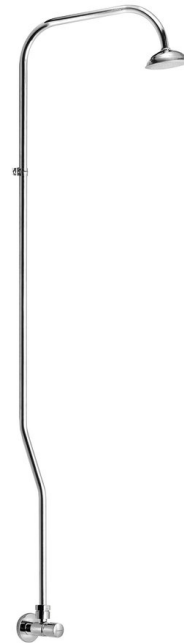

Sprchový stĺp s tlačným ventilom, chróm

Objednací kód: TEM400

Rozmery

Výška: 1230 mm

Hĺbka: 290 mm

Vlastnosti

Farba: Chróm

Materiál: Mosadz

Záruka: 2 roky