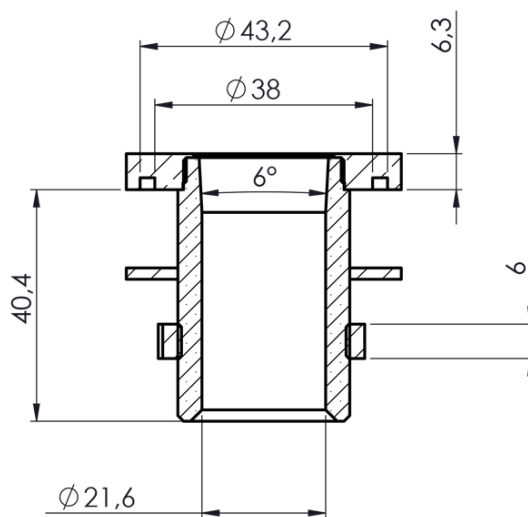

Objednací kód: 1205-42

Základné informácie

Značka: Sapho

Vlastnosti

Farba: Chróm

Materiál: Mosadz

Inštalácia: K batérii na okraj vane

Hmotnosť / ks: 0.222 kg

Balenie: 1 ks

Záruka: 2 roky

Technický list

SEZIONE C-C
SCALA 1 : 1