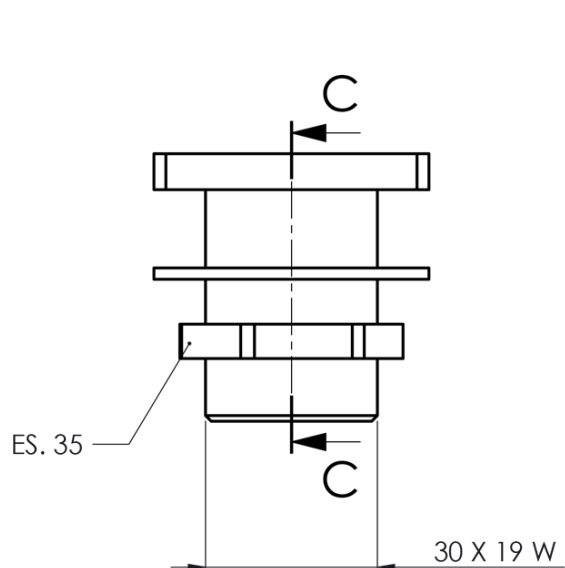

Objednací kód: 1205-42

Základné informácie

Značka: Sapho

Vlastnosti

Farba: Chróm

Materiál: Mosadz

Inštalácia: K batérii na okraj vane

Hmotnosť / ks: 0.222 kg

Balenie: 1 ks

Záruka: 2 roky

Technický list

SEZIONE C-C
SCALA 1 : 1