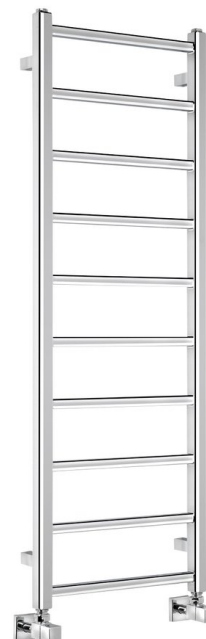

## METRO LIGHT vykurovacie teleso 400x1140 mm, chróm

Objednací kód: IR445R

### Rozmery

Šírka: 400 mm  
 Výška: 1140 mm  
 Objem: 2.7 l

### Vlastnosti

Farba: Chróm  
 Materiál: Oceľ  
 Záruka: 2 roky