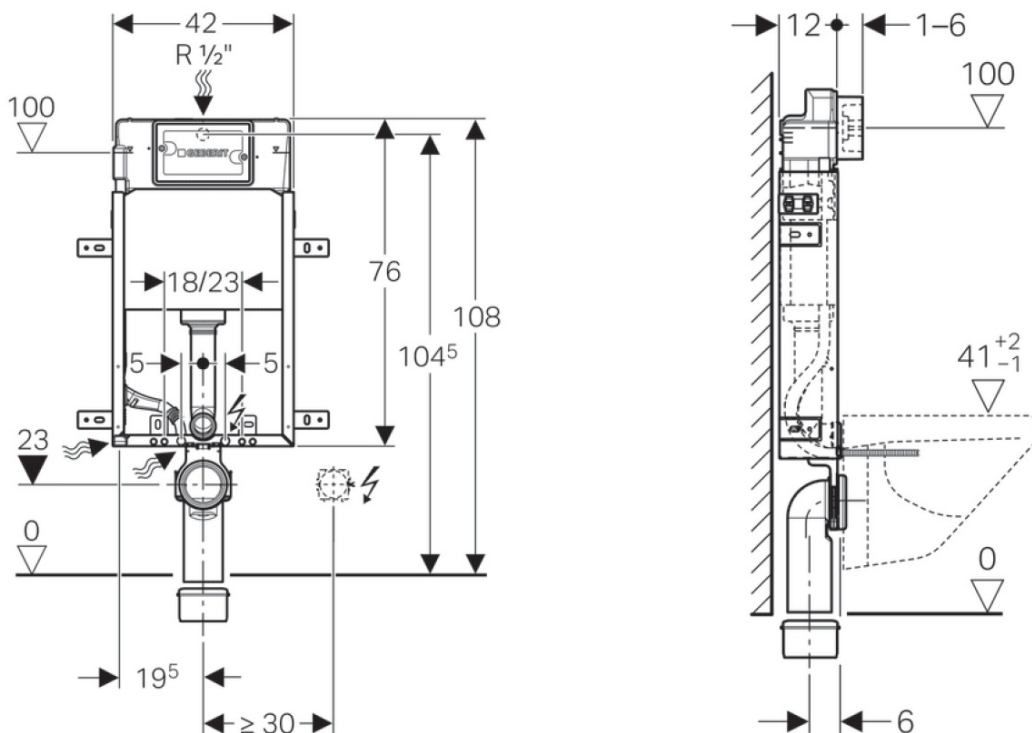

Závesné WC Taurus s podomietkovou nádržkou a tlačidlom Geberit, biela,

None

Objednací kód: WC-SADA-15

Základné informácie

Značka:

Rozmery

Šírka: 360 mm

Hĺbka: 545 mm

Vlastnosti

Farba: Biela

Materiál: Keramika

Technológia
splachovania: Standard

Objem splachovacej
vody: Splachovanie 3 l, Splachovanie 6 l

Tvar: Klasik

Výbava: WC set

Hmotnosť / ks: 25.74 kg

Balenie: 5 ks

Záruka: 2 roky

Technický list

Závesné WC Taurus s podomietkovou nádržkou a tlačidlom Geberit,
biela,

None