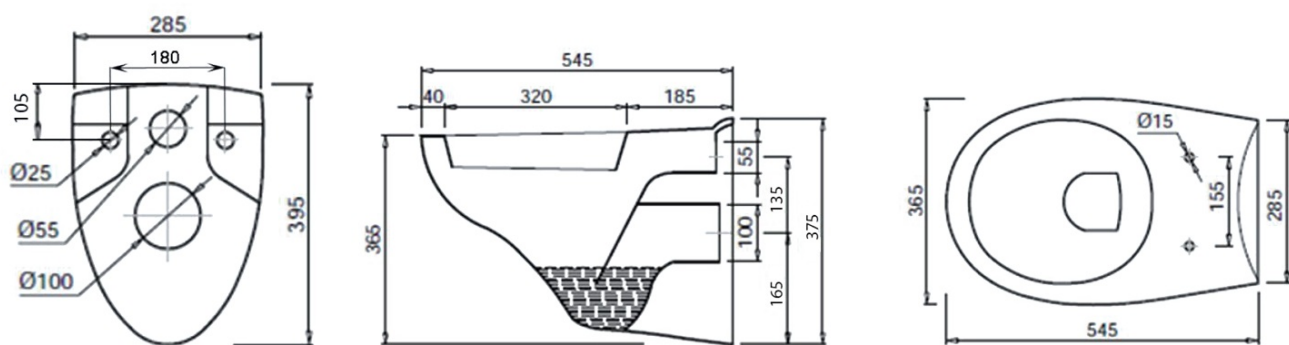

Závesné WC Taurus s podomietkovou nádržkou a tlačidlom Geberit, biela,

None

Objednací kód: WC-SADA-15

Základné informácie

Značka:

Rozmery

Šírka: 360 mm

Hĺbka: 545 mm

Vlastnosti

Farba: Biela

Materiál: Keramika

Technológia
splachovania: Standard

Objem splachovacej
vody: Splachovanie 3 l, Splachovanie 6 l

Tvar: Klasik

Výbava: WC set

Hmotnosť / ks: 25.74 kg

Balenie: 5 ks

Záruka: 2 roky

Technický list

Závesné WC Taurus s podomietkovou nádržkou a tlačidlom Geberit,
biela,

None