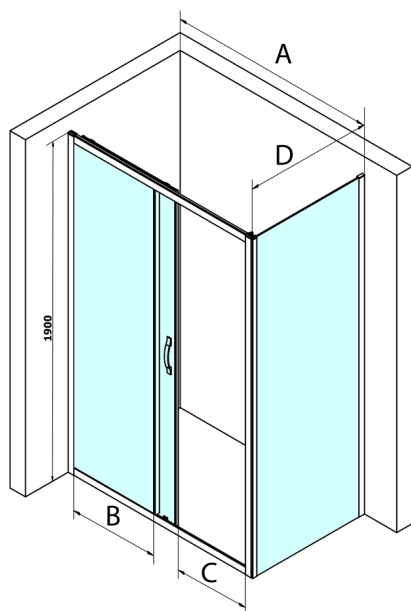

SIGMA SIMPLY obdĺžniková sprchová zástena 1200x900mm L/P varianta, Brick sklo

Objednací kód: GS4212GS4390

Rozmery

Šírka: 1200 mm
 Výška: 1900 mm
 Hĺbka: 900 mm

Vlastnosti

Záruka: 3 roky

Technický list

MODEL	A	B	C
GS1110	980-1020	430	400
GS1111	1080-1120	480	435
GS1112	1180-1220	530	485
GS1113	1280-1320	580	535
GS1114	1380-1420	630	585
GS4210	980-1020	430	400
GS4211	1080-1120	480	435
GS4212	1180-1220	530	485
GS4213	1280-1320	580	535
GS4214	1380-1420	630	585

MODEL	D
GS3170	680-700
GS3175	730-750
GS3180	780-800
GS3190	880-900
GS3110	980-1000
GS4370	680-700
GS4375	730-750
GS4380	780-800
GS4390	880-900
GS4310	980-1000