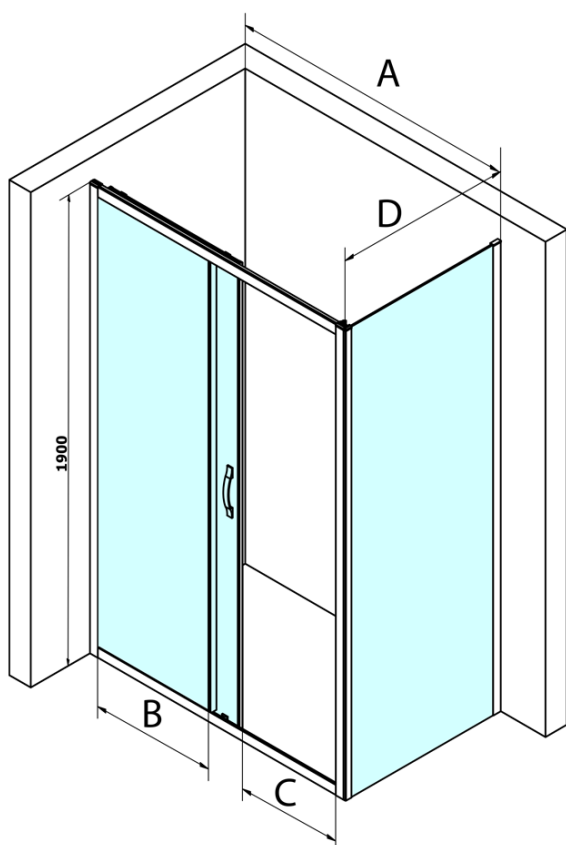

SIGMA SIMPLY obdĺžniková sprchová zástena 1200x800mm L/P varianta, Brick sklo

Objednací kód: GS4212GS4380

Základné informácie

Značka: Gelco
Séria: SIGMA SIMPLY

Rozmery

Šírka: 1200 mm
Výška: 1900 mm
Hĺbka: 800 mm

Vlastnosti

Farba profilu: Chróm - Leštený hliník
Tvar: Obdĺžnikové zásteny
Typ otvárania: Posuvné
Smer otvárania: Univerzálne
Šírka vstupu: 485 mm
Typ výplne: BRICK sklo
Úprava skla: Coated glass
Hrúbka skla: 6 mm
Vlastnosti: Rámové prevedenie
Hmotnosť / ks: 71.0 kg
Balenie: 2 ks
Záruka: 3 roky

Náhradné diely

SIGMA Spodný výklopný pojazd (Objednací kód: SIGMA/DOWN)

SIGMA Horný pojazd (Objednací kód: SIGMA/UP)

SIGMA SIMPLY obdĺžniková sprchová zástena
1200x800mm L/P varianta, Brick sklo

Technický list