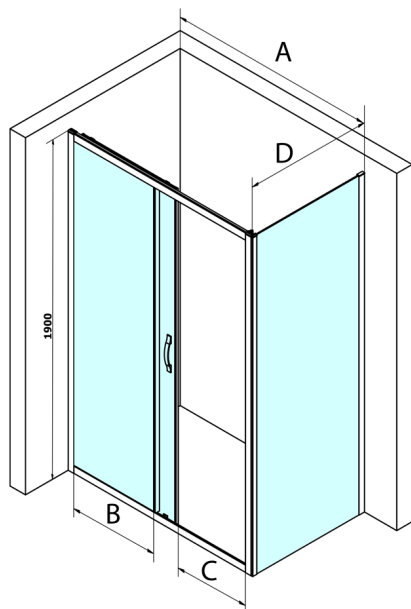

SIGMA SIMPLY obdĺžniková sprchová zástena 1200x750mm L/P varianta, Brick sklo

Objednací kód: GS4212GS4375

Rozmery

Šírka: 1200 mm
 Výška: 1900 mm
 Hĺbka: 750 mm

Vlastnosti

Záruka: 3 roky

Technický list

MODEL	A	B	C
GS1110	980-1020	430	400
GS1111	1080-1120	480	435
GS1112	1180-1220	530	485
GS1113	1280-1320	580	535
GS1114	1380-1420	630	585
GS4210	980-1020	430	400
GS4211	1080-1120	480	435
GS4212	1180-1220	530	485
GS4213	1280-1320	580	535
GS4214	1380-1420	630	585

MODEL	D
GS3170	680-700
GS3175	730-750
GS3180	780-800
GS3190	880-900
GS3110	980-1000
GS4370	680-700
GS4375	730-750
GS4380	780-800
GS4390	880-900
GS4310	980-1000