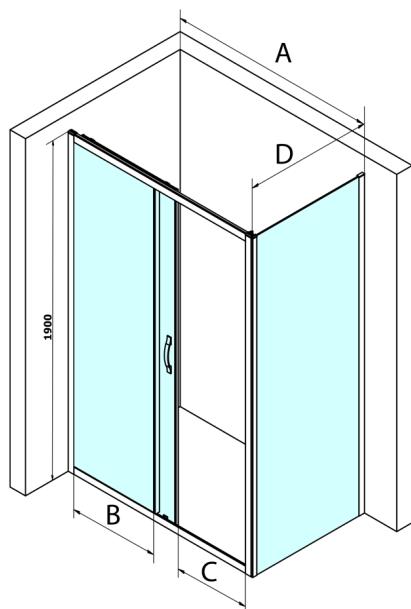

Technický list