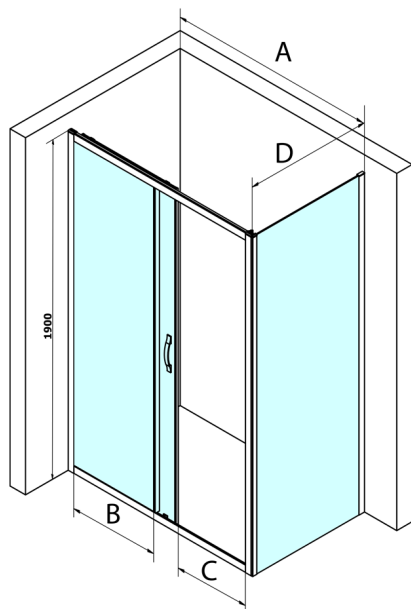

Technický list