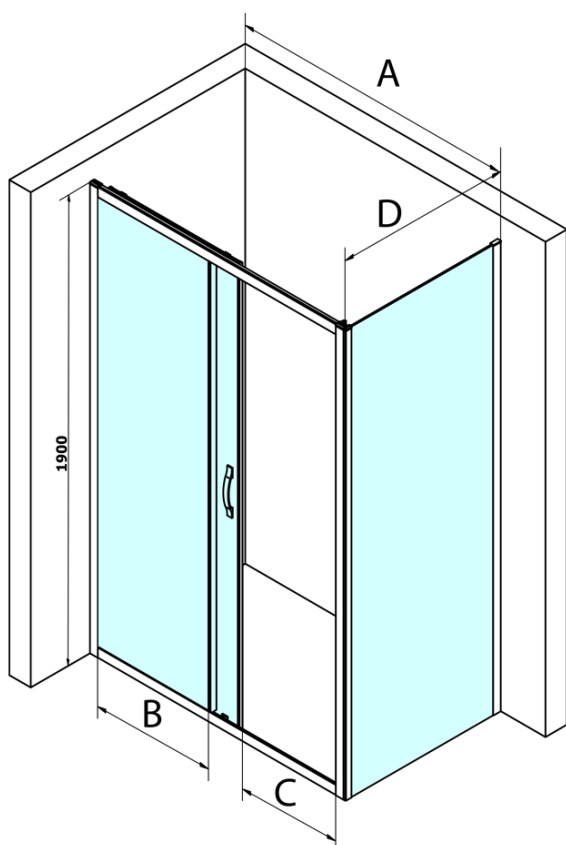

SIGMA SIMPLY obdĺžniková sprchová zástena 1100x800mm L/P varianta, Brick sklo

Objednací kód: GS4211GS4380

Základné informácie

Značka: Gelco
Séria: SIGMA SIMPLY

Rozmery

Šírka: 1100 mm
Výška: 1900 mm
Hĺbka: 800 mm

Vlastnosti

Farba profilu: Chróm - Leštený hliník
Tvar: Obdĺžnikové zásteny
Typ otvárania: Posuvné
Smer otvárania: Univerzálne
Šírka vstupu: 435 mm
Typ výplne: BRICK sklo
Úprava skla: Coated glass
Hrúbka skla: 6 mm
Vlastnosti: Rámové prevedenie
Hmotnosť / ks: 68.0 kg
Balenie: 2 ks
Záruka: 3 roky

SIGMA SIMPLY obdĺžniková sprchová zástena
1100x800mm L/P varianta, Brick sklo

Technický list

MODEL	A	B	C
GS1110	980-1020	430	400
GS1111	1080-1120	480	435
GS1112	1180-1220	530	485
GS1113	1280-1320	580	535
GS1114	1380-1420	630	585
GS4210	980-1020	430	400
GS4211	1080-1120	480	435
GS4212	1180-1220	530	485
GS4213	1280-1320	580	535
GS4214	1380-1420	630	585