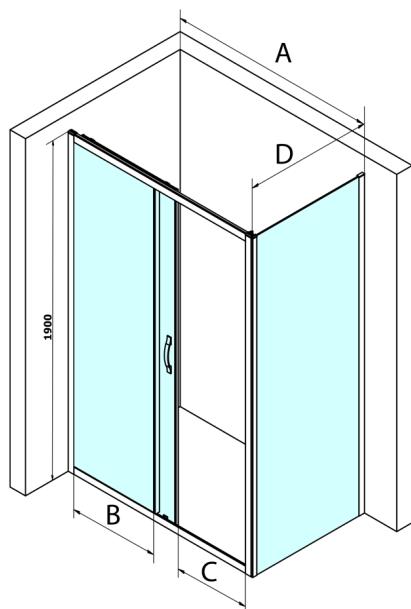

SIGMA SIMPLY obdĺžniková sprchová zástena 1100x800mm L/P varianta, Brick sklo

Objednací kód: GS4211GS4380

Rozmery

Šírka: 1100 mm
Výška: 1900 mm
Hĺbka: 800 mm

Vlastnosti

Záruka: 3 roky

Technický list

MODEL	A	B	C
GS1110	980-1020	430	400
GS1111	1080-1120	480	435
GS1112	1180-1220	530	485
GS1113	1280-1320	580	535
GS1114	1380-1420	630	585
GS4210	980-1020	430	400
GS4211	1080-1120	480	435
GS4212	1180-1220	530	485
GS4213	1280-1320	580	535
GS4214	1380-1420	630	585

MODEL	D
GS3170	680-700
GS3175	730-750
GS3180	780-800
GS3190	880-900
GS3110	980-1000
GS4370	680-700
GS4375	730-750
GS4380	780-800
GS4390	880-900
GS4310	980-1000