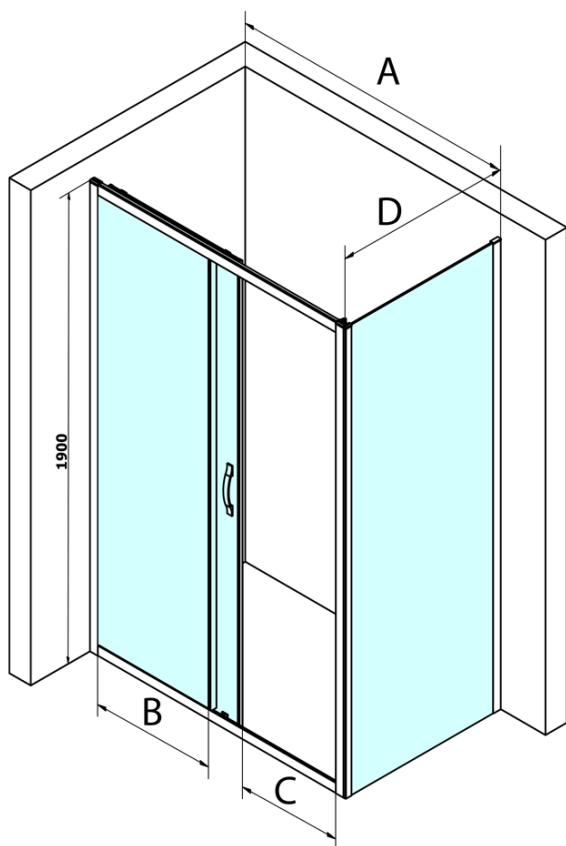

Technický list