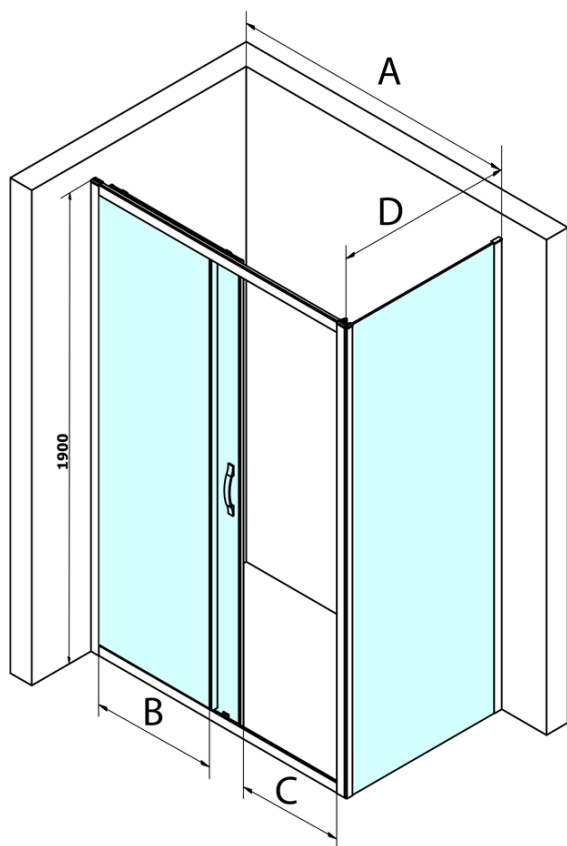

SIGMA SIMPLY obdĺžniková sprchová zástena 1100x750mm L/P varianta, Brick sklo

Objednací kód: GS4211GS4375

Základné informácie

Značka: Gelco
Séria: SIGMA SIMPLY

Rozmery

Šírka: 1100 mm
Výška: 1900 mm
Hĺbka: 750 mm

Vlastnosti

Farba profilu: Chróm - Leštený hliník
Tvar: Obdĺžnikové zásteny
Typ otvárania: Posuvné
Smer otvárania: Univerzálne
Šírka vstupu: 435 mm
Typ výplne: BRICK sklo
Úprava skla: Coated glass
Hrúbka skla: 6 mm
Vlastnosti: Rámové prevedenie
Hmotnosť / ks: 66.5 kg
Balenie: 2 ks
Záruka: 3 roky

Technický list

MODEL	A	B	C
GS1110	980-1020	430	400
GS1111	1080-1120	480	435
GS1112	1180-1220	530	485
GS1113	1280-1320	580	535
GS1114	1380-1420	630	585
GS4210	980-1020	430	400
GS4211	1080-1120	480	435
GS4212	1180-1220	530	485
GS4213	1280-1320	580	535
GS4214	1380-1420	630	585