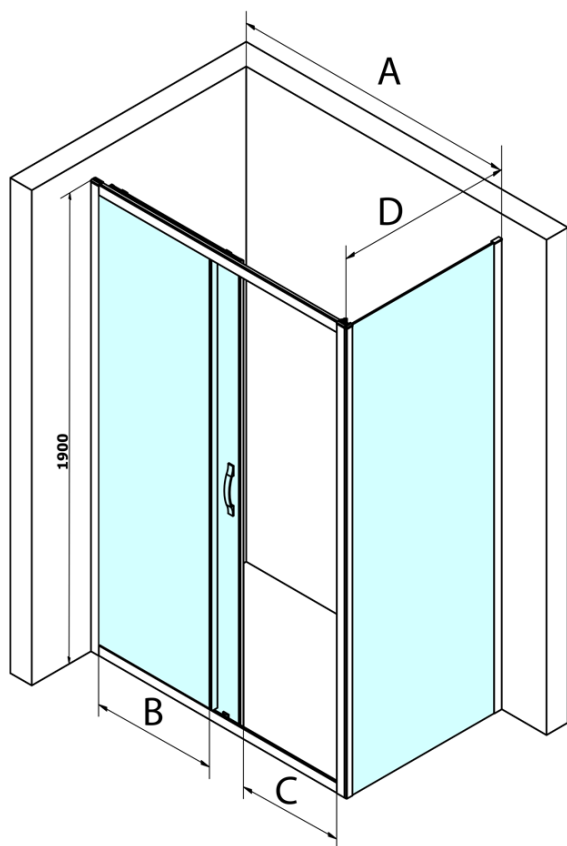

Technický list